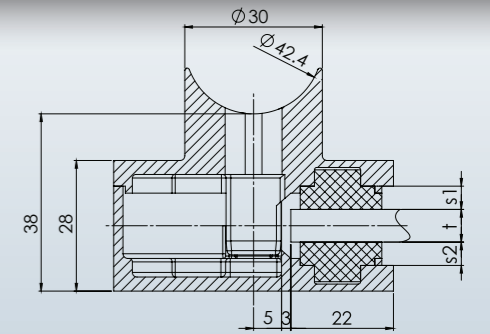

ESG Klemmbefestigung

Glashalter 50 x 40 x 25
D-förmig
geschliffen Korn 400

Artikel-Nr.	Abmessungen	Material	Glasstärke t	Anschluß	Gummischeibe s1 / s2
1 11 12 11	50 x 40	V2A	6	∅ 33,7	5 / 5
1 11 12 31	50 x 40	V2A	8	∅ 33,7	4 / 4
1 11 12 51	50 x 40	V2A	10	∅ 33,7	3 / 3

ESG Klemmbefestigung

Glashalter 55 x 55 x 35
konisch
geschliffen Korn 400

Artikel-Nr.	Abmessungen	Material	Glasstärke t	Anschluß	Gummiseibe s1 / s2
1 13 43 31	55 x 55	V2A	8	Ø 42,4	4 / 4
1 13 43 51	55 x 55	V2A	10	Ø 42,4	3 / 3
1 13 43 71	55 x 55	V2A	12	Ø 42,4	2 / 2

ESG Klemmbefestigung

Glashalter Ø 60
einseitig
geschliffen Korn 400

Artikel-Nr.	Abmessungen	Material	Glasstärke t	Anschluß	Gummiseibe s1 / s2
1 14 51 31	Ø 60	V2A	8	Flach	5 / 5
1 14 51 51	Ø 60	V2A	10	Flach	4 / 4
1 14 51 71	Ø 60	V2A	12	Flach	3 / 3

ESG Klemmbefestigung

Glashalter Ø 60
einseitig
geschliffen Korn 400

Artikel-Nr.	Abmessungen	Material	Glasstärke t	Anschluß	Gummiseibe s1 / s2
1 14 53 31	Ø 60	V2A	8	Ø 42,4	5 / 5
1 14 53 51	Ø 60	V2A	10	Ø 42,4	4 / 4
1 14 53 71	Ø 60	V2A	12	Ø 42,4	3 / 3