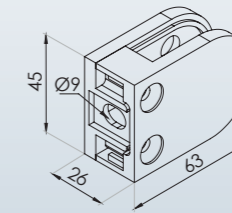

EBS

Edelstahlbeschläge
für Geländerkonstruktionen

ESG Klemmbefestigung

Glashalter 50 x 40 x 25
D-förmig
geschliffen Korn 400

Artikel-Nr.	Abmessungen	Material	Glasstärke t	Anschluß	Gummischeibe s1 / s2
1 11 11 11	50 x 40	V2A	6	Flach	5 / 5
1 11 11 31	50 x 40	V2A	8	Flach	4 / 4
1 11 11 51	50 x 40	V2A	10	Flach	3 / 3

ESG Klemmbefestigung

Glashalter 63 x 45 x 26
D-förmig
geschliffen Korn 400

Artikel-Nr.	Abmessungen	Material	Glasstärke t	Anschluß	Gummischeibe s1 / s2
1 11 21 11	63 x 45	V2A	6	Flach	5 / 4,5
1 11 21 31	63 x 45	V2A	8	Flach	4 / 3,5
1 11 21 51	63 x 45	V2A	10	Flach	3 / 2,5

ESG Klemmbefestigung

Glashalter 50 x 40 x 25
D-förmig
geschliffen Korn 400

Artikel-Nr.	Abmessungen	Material	Glasstärke t	Anschluß	Gummischeibe s1 / s2
1 11 12 11	50 x 40	V2A	6	∅ 33,7	5 / 5
1 11 12 31	50 x 40	V2A	8	∅ 33,7	4 / 4
1 11 12 51	50 x 40	V2A	10	∅ 33,7	3 / 3

ESG Klemmbefestigung

Glashalter 50 x 40 x 25
D-förmig
geschliffen Korn 400

Artikel-Nr.	Abmessungen	Material	Glasstärke t	Anschluß	Gummischeibe s1 / s2
1 11 13 11	50 x 40	V2A	6	∅ 42,4	5 / 5
1 11 13 31	50 x 40	V2A	8	∅ 42,4	4 / 4
1 11 13 51	50 x 40	V2A	10	∅ 42,4	3 / 3