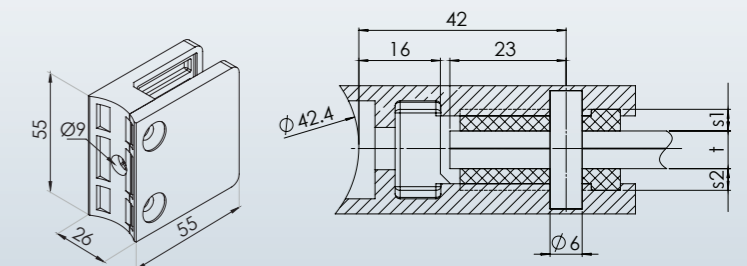

VSG Klemmbefestigung

Glashalter 55 x 55 x 26
4-eckig
geschliffen Korn 400

Artikel-Nr.	Abmessungen	Material	Glasstärke t	Anschluß	Gummischeibe s1 / s2
1 22 43 41	55 x 55	V2A	8,76	ø 42,4	4 / 4
1 22 43 61	55 x 55	V2A	10,76	ø 42,4	3 / 3
1 22 43 81	55 x 55	V2A	12,76	ø 42,4	2 / 2