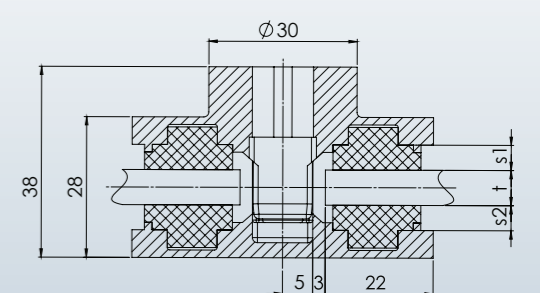

ESG Klemmbefestigung

Glashalter Ø 60
einseitig
geschliffen Korn 400

Artikel-Nr.	Abmessungen	Material	Glasstärke t	Anschluß	Gummiseibe s1 / s2
1 14 51 31	Ø 60	V2A	8	Flach	5 / 5
1 14 51 51	Ø 60	V2A	10	Flach	4 / 4
1 14 51 71	Ø 60	V2A	12	Flach	3 / 3

ESG Klemmbefestigung

Glashalter Ø 60
einseitig
geschliffen Korn 400

Artikel-Nr.	Abmessungen	Material	Glasstärke t	Anschluß	Gummiseibe s1 / s2
1 14 53 31	Ø 60	V2A	8	Ø 42,4	5 / 5
1 14 53 51	Ø 60	V2A	10	Ø 42,4	4 / 4
1 14 53 71	Ø 60	V2A	12	Ø 42,4	3 / 3

ESG Klemmbefestigung

Glashalter Ø 60
beidseitig
geschliffen Korn 400

Artikel-Nr.	Abmessungen	Material	Glasstärke t	Anschluß	Gummiseibe s1 / s2
1 15 51 31	Ø 60	V2A	8	Flach	5 / 5
1 15 51 51	Ø 60	V2A	10	Flach	4 / 4
1 15 51 71	Ø 60	V2A	12	Flach	3 / 3