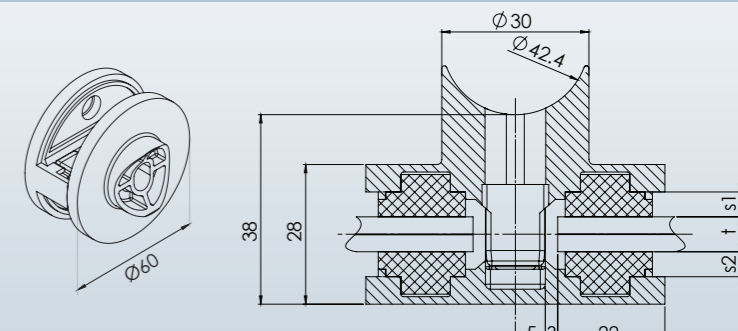

VSG Klemmbefestigung

Glashalter ø 60
beidseitig
geschliffen Korn 400

Artikel-Nr.	Abmessungen	Material	Glasstärke t	Anschluß	Gummischeibe s1 / s2
1 25 51 41	ø 60	V2A	8,76	Flach	5 / 4
1 25 51 61	ø 60	V2A	10,76	Flach	4 / 3

VSG Klemmbefestigung

Glashalter ø 60
einsietig
geschliffen Korn 400

Artikel-Nr.	Abmessungen	Material	Glasstärke t	Anschluß	Gummischeibe s1 / s2
1 24 51 41	ø 60	V2A	8,76	Flach	5 / 4
1 24 51 61	ø 60	V2A	10,76	Flach	4 / 3

VSG Klemmbefestigung

Glashalter ø 60
beidseitig
geschliffen Korn 400

Artikel-Nr.	Abmessungen	Material	Glasstärke t	Anschluß	Gummischeibe s1 / s2
1 25 53 41	ø 60	V2A	8,76	ø 42,4	5 / 4
1 25 53 61	ø 60	V2A	10,76	ø 42,4	4 / 3