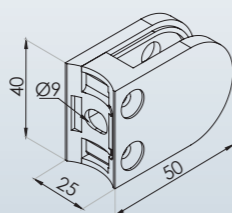

ESG Klemmbefestigung

Glashalter 50 x 40 x 25
D-förmig
geschliffen Korn 400

Artikel-Nr.	Abmessungen	Material	Glasstärke t	Anschluß	Gummischeibe s1 / s2
1 11 12 11	50 x 40	V2A	6	∅ 33,7	5 / 5
1 11 12 31	50 x 40	V2A	8	∅ 33,7	4 / 4
1 11 12 51	50 x 40	V2A	10	∅ 33,7	3 / 3

ESG Klemmbefestigung

Glashalter 63 x 45 x 26
D-förmig
geschliffen Korn 400

Artikel-Nr.	Abmessungen	Material	Glasstärke t	Anschluß	Gummischeibe s1 / s2
1 11 23 11	63 x 45	V2A	6	∅ 42,4	5 / 4,5
1 11 23 31	63 x 45	V2A	8	∅ 42,4	4 / 3,5
1 11 23 51	63 x 45	V2A	10	∅ 42,4	3 / 2,5

ESG Klemmbefestigung

Glashalter 50 x 40 x 25
D-förmig
geschliffen Korn 400

Artikel-Nr.	Abmessungen	Material	Glasstärke t	Anschluß	Gummischeibe s1 / s2
1 11 13 11	50 x 40	V2A	6	∅ 42,4	5 / 5
1 11 13 31	50 x 40	V2A	8	∅ 42,4	4 / 4
1 11 13 51	50 x 40	V2A	10	∅ 42,4	3 / 3

ESG Klemmbefestigung

Glashalter 63 x 45 x 26
D-förmig
geschliffen Korn 400

Artikel-Nr.	Abmessungen	Material	Glasstärke t	Anschluß	Gummischeibe s1 / s2
1 11 24 11	63 x 45	V2A	6	∅ 48,3	5 / 4,5
1 11 24 31	63 x 45	V2A	8	∅ 48,3	4 / 3,5
1 11 24 51	63 x 45	V2A	10	∅ 48,3	3 / 2,5