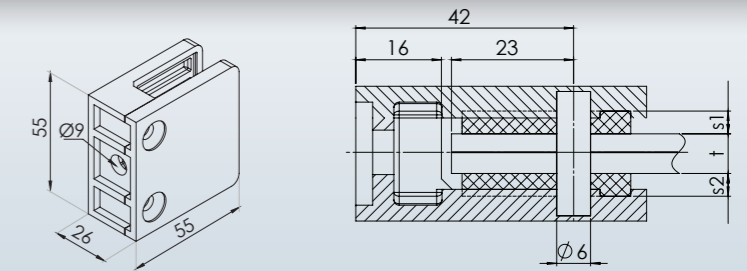

VSG Klemmbefestigung

Glashalter 55 x 55 x 26
4-eckig
geschliffen Korn 400

Artikel-Nr.	Abmessungen	Material	Glasstärke t	Anschluß	Gummischeibe s1 / s2
1 22 41 41	55 x 55	V2A	8,76	Flach	4 / 4
1 22 41 61	55 x 55	V2A	10,76	Flach	3 / 3
1 22 41 81	55 x 55	V2A	12,76	Flach	2 / 2