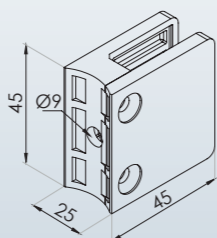

ESG Klemmbefestigung

Glashalter 45 x 45 x 25
4-eckig
geschliffen Korn 400

Artikel-Nr.	Abmessungen	Material	Glasstärke t	Anschluß	Gummischeibe s1 / s2
1 12 31 11	45 x 45	V2A	6	Flach	4,5 / 4,5
1 12 31 31	45 x 45	V2A	8	Flach	4 / 3
1 12 31 51	45 x 45	V2A	10	Flach	3 / 2

ESG Klemmbefestigung

Glashalter 55 x 55 x 26
4-eckig
geschliffen Korn 400

Artikel-Nr.	Abmessungen	Material	Glasstärke t	Anschluß	Gummischeibe s1 / s2
1 12 41 31	55 x 55	V2A	8	Flach	4,5 / 4,5
1 12 41 51	55 x 55	V2A	10	Flach	3,5 / 3,5
1 12 41 71	55 x 55	V2A	12	Flach	2,5 / 2,5

ESG Klemmbefestigung

Glashalter 45 x 45 x 25
4-eckig
geschliffen Korn 400

Artikel-Nr.	Abmessungen	Material	Glasstärke t	Anschluß	Gummischeibe s1 / s2
1 12 32 11	45 x 45	V2A	6	Ø 33,7	4,5 / 4,5
1 12 32 31	45 x 45	V2A	8	Ø 33,7	4 / 3
1 12 32 51	45 x 45	V2A	10	Ø 33,7	3 / 2