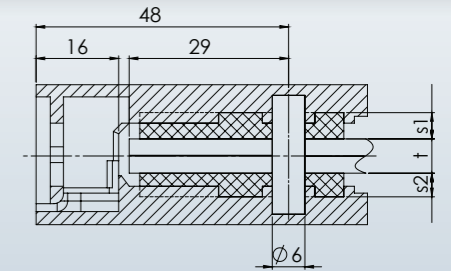

ESG Klemmbefestigung

Glashalter 50 x 40 x 25
D-förmig
geschliffen Korn 400

Artikel-Nr.	Abmessungen	Material	Glasstärke t	Anschluß	Gummischeibe s1 / s2
1 11 12 11	50 x 40	V2A	6	∅ 33,7	5 / 5
1 11 12 31	50 x 40	V2A	8	∅ 33,7	4 / 4
1 11 12 51	50 x 40	V2A	10	∅ 33,7	3 / 3

ESG Klemmbefestigung

Glashalter Ø 60
beidseitig
geschliffen Korn 400

Artikel-Nr.	Abmessungen	Material	Glasstärke t	Anschluß	Gummiseibe s1 / s2
1 15 53 31	Ø 60	V2A	8	Ø 42,4	5 / 5
1 15 53 51	Ø 60	V2A	10	Ø 42,4	4 / 4
1 15 53 71	Ø 60	V2A	12	Ø 42,4	3 / 3

VSG Klemmbefestigung

Glashalter 50 x 40 x 25
D-förmig
geschliffen Korn 400

Artikel-Nr.	Abmessungen	Material	Glassstärke t	Anschluß	Gummischeibe s1 / s2
1 21 11 21	50 x 40	V2A	6,76	Flach	4,5 / 4,5
1 21 11 41	50 x 40	V2A	8,76	Flach	3,5 / 3,5
1 21 11 61	50 x 40	V2A	10,76	Flach	2,5 / 2,5

VSG Klemmbefestigung

Glashalter 65 x 45 x 26
D-förmig
geschliffen Korn 400

Artikel-Nr.	Abmessungen	Material	Glassstärke t	Anschluß	Gummischeibe s1 / s2
1 21 21 21	63 x 45	V2A	6,76	Flach	4,5 / 4
1 21 21 41	63 x 45	V2A	8,76	Flach	3,5 / 3
1 21 21 61	63 x 45	V2A	10,76	Flach	2,5 / 2,5