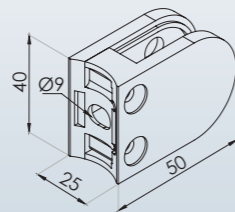

VSG Klemmbefestigung

Glashalter 50 x 40 x 25
D-förmig
geschliffen Korn 400

Artikel-Nr.	Abmessungen	Material	Glassstärke t	Anschluß	Gummischeibe s1 / s2
1 21 12 21	50 x 40	V2A	6,76	ø 33,7	4,5 / 4,5
1 21 12 41	50 x 40	V2A	8,76	ø 33,7	3,5 / 3,5
1 21 12 61	50 x 40	V2A	10,76	ø 33,7	2,5 / 2,5

VSG Klemmbefestigung

Glashalter 65 x 45 x 26
D-förmig
geschliffen Korn 400

Artikel-Nr.	Abmessungen	Material	Glassstärke t	Anschluß	Gummischeibe s1 / s2
1 21 23 21	63 x 45	V2A	6,76	ø 42,4	4,5 / 4
1 21 23 41	63 x 45	V2A	8,76	ø 42,4	3,5 / 3
1 21 23 61	63 x 45	V2A	10,76	ø 42,4	2,5 / 2,5

VSG Klemmbefestigung

Glashalter 50 x 40 x 25
D-förmig
geschliffen Korn 400

Artikel-Nr.	Abmessungen	Material	Glassstärke t	Anschluß	Gummischeibe s1 / s2
1 21 13 21	50 x 40	V2A	6,76	ø 42,4	4,5 / 4,5
1 21 13 41	50 x 40	V2A	8,76	ø 42,4	3,5 / 3,5
1 21 13 61	50 x 40	V2A	10,76	ø 42,4	2,5 / 2,5