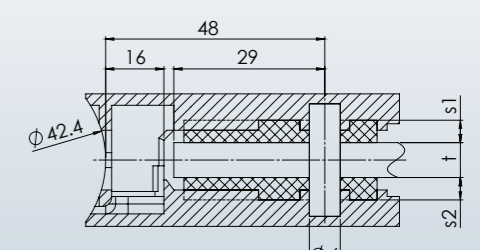

ESG Klemmbefestigung

Glashalter 63 x 45 x 26
D-förmig
geschliffen Korn 400

Artikel-Nr.	Abmessungen	Material	Glasstärke t	Anschluß	Gummischeibe s1 / s2
1 11 21 11	63 x 45	V2A	6	Flach	5 / 4,5
1 11 21 31	63 x 45	V2A	8	Flach	4 / 3,5
1 11 21 51	63 x 45	V2A	10	Flach	3 / 2,5

ESG Klemmbefestigung

Glashalter 50 x 40 x 25
D-förmig
geschliffen Korn 400

Artikel-Nr.	Abmessungen	Material	Glasstärke t	Anschluß	Gummischeibe s1 / s2
1 11 12 11	50 x 40	V2A	6	∅ 33,7	5 / 5
1 11 12 31	50 x 40	V2A	8	∅ 33,7	4 / 4
1 11 12 51	50 x 40	V2A	10	∅ 33,7	3 / 3

ESG Klemmbefestigung

Glashalter 63 x 45 x 26
D-förmig
geschliffen Korn 400

Artikel-Nr.	Abmessungen	Material	Glasstärke t	Anschluß	Gummischeibe s1 / s2
1 11 23 11	63 x 45	V2A	6	∅ 42,4	5 / 4,5
1 11 23 31	63 x 45	V2A	8	∅ 42,4	4 / 3,5
1 11 23 51	63 x 45	V2A	10	∅ 42,4	3 / 2,5

ESG Klemmbefestigung

Glashalter 50 x 40 x 25
D-förmig
geschliffen Korn 400

Artikel-Nr.	Abmessungen	Material	Glasstärke t	Anschluß	Gummischeibe s1 / s2
1 11 13 11	50 x 40	V2A	6	∅ 42,4	5 / 5
1 11 13 31	50 x 40	V2A	8	∅ 42,4	4 / 4
1 11 13 51	50 x 40	V2A	10	∅ 42,4	3 / 3