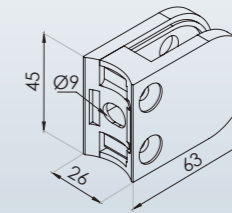

ESG Klemmbefestigung

Glashalter 63 x 45 x 26
D-förmig
geschliffen Korn 400

Artikel-Nr.	Abmessungen	Material	Glasstärke t	Anschluß	Gummischeibe s1 / s2
1 11 21 11	63 x 45	V2A	6	Flach	5 / 4,5
1 11 21 31	63 x 45	V2A	8	Flach	4 / 3,5
1 11 21 51	63 x 45	V2A	10	Flach	3 / 2,5

ESG Klemmbefestigung

Glashalter 50 x 40 x 25
D-förmig
geschliffen Korn 400

Artikel-Nr.	Abmessungen	Material	Glasstärke t	Anschluß	Gummischeibe s1 / s2
1 11 12 11	50 x 40	V2A	6	∅ 33,7	5 / 5
1 11 12 31	50 x 40	V2A	8	∅ 33,7	4 / 4
1 11 12 51	50 x 40	V2A	10	∅ 33,7	3 / 3

ESG Klemmbefestigung

Glashalter 63 x 45 x 26
D-förmig
geschliffen Korn 400

Artikel-Nr.	Abmessungen	Material	Glasstärke t	Anschluß	Gummischeibe s1 / s2
1 11 23 11	63 x 45	V2A	6	∅ 42,4	5 / 4,5
1 11 23 31	63 x 45	V2A	8	∅ 42,4	4 / 3,5
1 11 23 51	63 x 45	V2A	10	∅ 42,4	3 / 2,5

ESG Klemmbefestigung

Glashalter 50 x 40 x 25
D-förmig
geschliffen Korn 400

Artikel-Nr.	Abmessungen	Material	Glasstärke t	Anschluß	Gummischeibe s1 / s2
1 11 13 11	50 x 40	V2A	6	∅ 42,4	5 / 5
1 11 13 31	50 x 40	V2A	8	∅ 42,4	4 / 4
1 11 13 51	50 x 40	V2A	10	∅ 42,4	3 / 3