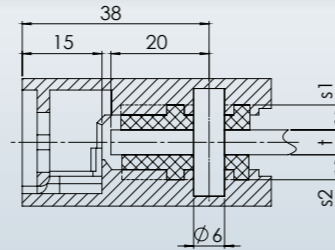

EBS

Edelstahlbeschläge
für Geländerkonstruktionen

ESG Klemmbefestigung

Glashalter 50 x 40 x 25
D-förmig
geschliffen Korn 400

Artikel-Nr.	Abmessungen	Material	Glasstärke t	Anschluß	Gummischeibe s1 / s2
1 11 11 11	50 x 40	V2A	6	Flach	5 / 5
1 11 11 31	50 x 40	V2A	8	Flach	4 / 4
1 11 11 51	50 x 40	V2A	10	Flach	3 / 3

ESG Klemmbefestigung

Glashalter 63 x 45 x 26
D-förmig
geschliffen Korn 400

Artikel-Nr.	Abmessungen	Material	Glasstärke t	Anschluß	Gummischeibe s1 / s2
1 11 21 11	63 x 45	V2A	6	Flach	5 / 4,5
1 11 21 31	63 x 45	V2A	8	Flach	4 / 3,5
1 11 21 51	63 x 45	V2A	10	Flach	3 / 2,5

ESG Klemmbefestigung

Glashalter 50 x 40 x 25
D-förmig
geschliffen Korn 400

Artikel-Nr.	Abmessungen	Material	Glasstärke t	Anschluß	Gummischeibe s1 / s2
1 11 12 11	50 x 40	V2A	6	∅ 33,7	5 / 5
1 11 12 31	50 x 40	V2A	8	∅ 33,7	4 / 4
1 11 12 51	50 x 40	V2A	10	∅ 33,7	3 / 3

ESG Klemmbefestigung

Glashalter 50 x 40 x 25
D-förmig
geschliffen Korn 400

Artikel-Nr.	Abmessungen	Material	Glasstärke t	Anschluß	Gummischeibe s1 / s2
1 11 13 11	50 x 40	V2A	6	∅ 42,4	5 / 5
1 11 13 31	50 x 40	V2A	8	∅ 42,4	4 / 4
1 11 13 51	50 x 40	V2A	10	∅ 42,4	3 / 3