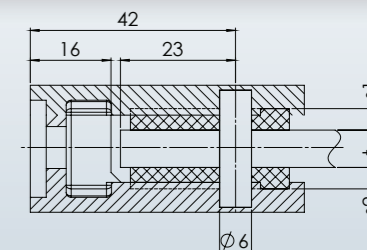

ESG Klemmbefestigung

Glashalter 50 x 40 x 25
D-förmig
geschliffen Korn 400

Artikel-Nr.	Abmessungen	Material	Glasstärke t	Anschluß	Gummischeibe s1 / s2
1 11 13 11	50 x 40	V2A	6	∅ 42,4	5 / 5
1 11 13 31	50 x 40	V2A	8	∅ 42,4	4 / 4
1 11 13 51	50 x 40	V2A	10	∅ 42,4	3 / 3

ESG Klemmbefestigung

Glashalter 63 x 45 x 26
D-förmig
geschliffen Korn 400

Artikel-Nr.	Abmessungen	Material	Glasstärke t	Anschluß	Gummischeibe s1 / s2
1 11 24 11	63 x 45	V2A	6	∅ 48,3	5 / 4,5
1 11 24 31	63 x 45	V2A	8	∅ 48,3	4 / 3,5
1 11 24 51	63 x 45	V2A	10	∅ 48,3	3 / 2,5

ESG Klemmbefestigung

Glashalter 45 x 45 x 25
4-eckig
geschliffen Korn 400

Artikel-Nr.	Abmessungen	Material	Glasstärke t	Anschluß	Gummischeibe s1 / s2
1 12 31 11	45 x 45	V2A	6	Flach	4,5 / 4,5
1 12 31 31	45 x 45	V2A	8	Flach	4 / 3
1 12 31 51	45 x 45	V2A	10	Flach	3 / 2

ESG Klemmbefestigung

Glashalter 55 x 55 x 26
4-eckig
geschliffen Korn 400

Artikel-Nr.	Abmessungen	Material	Glasstärke t	Anschluß	Gummischeibe s1 / s2
1 12 41 31	55 x 55	V2A	8	Flach	4,5 / 4,5
1 12 41 51	55 x 55	V2A	10	Flach	3,5 / 3,5
1 12 41 71	55 x 55	V2A	12	Flach	2,5 / 2,5