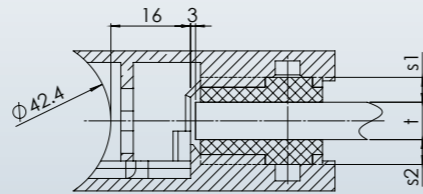

ESG Klemmbefestigung

Glashalter 45 x 45 x 25
4-eckig
geschliffen Korn 400

Artikel-Nr.	Abmessungen	Material	Glasstärke t	Anschluß	Gummischeibe s1 / s2
1 12 32 11	45 x 45	V2A	6	Ø 33,7	4,5 / 4,5
1 12 32 31	45 x 45	V2A	8	Ø 33,7	4 / 3
1 12 32 51	45 x 45	V2A	10	Ø 33,7	3 / 2

ESG Klemmbefestigung

Glashalter 55 x 55 x 26
4-eckig
geschliffen Korn 400

Artikel-Nr.	Abmessungen	Material	Glasstärke t	Anschluß	Gummischeibe s1 / s2
1 12 43 31	55 x 55	V2A	8	Ø 42,4	4,5 / 4,5
1 12 43 51	55 x 55	V2A	10	Ø 42,4	3,5 / 3,5
1 12 43 71	55 x 55	V2A	12	Ø 42,4	2,5 / 2,5

ESG Klemmbefestigung

Glashalter 45 x 45 x 25
4-eckig
geschliffen Korn 400

Artikel-Nr.	Abmessungen	Material	Glasstärke t	Anschluß	Gummischeibe s1 / s2
1 12 33 11	45 x 45	V2A	6	Ø 42,4	4,5 / 4,5
1 12 33 31	45 x 45	V2A	8	Ø 42,4	4 / 3
1 12 33 51	45 x 45	V2A	10	Ø 42,4	3 / 2

ESG Klemmbefestigung

Glashalter 55 x 55 x 26
4-eckig
geschliffen Korn 400

Artikel-Nr.	Abmessungen	Material	Glasstärke t	Anschluß	Gummischeibe s1 / s2
1 12 45 31	55 x 55	V2A	8	Ø 50,8	4,5 / 4,5
1 12 45 51	55 x 55	V2A	10	Ø 50,8	3,5 / 3,5
1 12 45 71	55 x 55	V2A	12	Ø 50,8	2,5 / 2,5