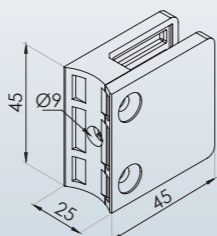

ESG Klemmbefestigung

Glashalter 45 x 45 x 25
4-eckig
geschliffen Korn 400

Artikel-Nr.	Abmessungen	Material	Glasstärke t	Anschluß	Gummischeibe s1 / s2
1 12 32 11	45 x 45	V2A	6	Ø 33,7	4,5 / 4,5
1 12 32 31	45 x 45	V2A	8	Ø 33,7	4 / 3
1 12 32 51	45 x 45	V2A	10	Ø 33,7	3 / 2

ESG Klemmbefestigung

Glashalter 55 x 55 x 26
4-eckig
geschliffen Korn 400

Artikel-Nr.	Abmessungen	Material	Glasstärke t	Anschluß	Gummischeibe s1 / s2
1 12 43 31	55 x 55	V2A	8	Ø 42,4	4,5 / 4,5
1 12 43 51	55 x 55	V2A	10	Ø 42,4	3,5 / 3,5
1 12 43 71	55 x 55	V2A	12	Ø 42,4	2,5 / 2,5

ESG Klemmbefestigung

Glashalter 45 x 45 x 25
4-eckig
geschliffen Korn 400

Artikel-Nr.	Abmessungen	Material	Glasstärke t	Anschluß	Gummischeibe s1 / s2
1 12 33 11	45 x 45	V2A	6	Ø 42,4	4,5 / 4,5
1 12 33 31	45 x 45	V2A	8	Ø 42,4	4 / 3
1 12 33 51	45 x 45	V2A	10	Ø 42,4	3 / 2