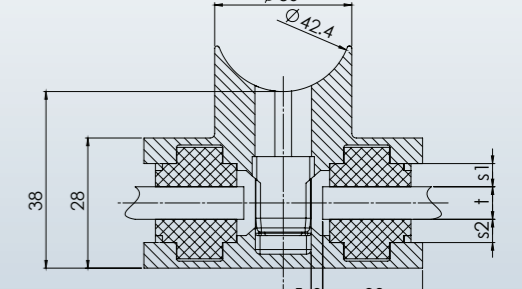

ESG Klemmbefestigung

Glashalter Ø 60
einseitig
geschliffen Korn 400

Artikel-Nr.	Abmessungen	Material	Glasstärke t	Anschluß	Gummiseibe s1 / s2
1 14 53 31	Ø 60	V2A	8	Ø 42,4	5 / 5
1 14 53 51	Ø 60	V2A	10	Ø 42,4	4 / 4
1 14 53 71	Ø 60	V2A	12	Ø 42,4	3 / 3

ESG Klemmbefestigung

Glashalter Ø 60
beidseitig
geschliffen Korn 400

Artikel-Nr.	Abmessungen	Material	Glasstärke t	Anschluß	Gummiseibe s1 / s2
1 15 51 31	Ø 60	V2A	8	Flach	5 / 5
1 15 51 51	Ø 60	V2A	10	Flach	4 / 4
1 15 51 71	Ø 60	V2A	12	Flach	3 / 3

ESG Klemmbefestigung

Glashalter Ø 60
beidseitig
geschliffen Korn 400

Artikel-Nr.	Abmessungen	Material	Glasstärke t	Anschluß	Gummiseibe s1 / s2
1 15 53 31	Ø 60	V2A	8	Ø 42,4	5 / 5
1 15 53 51	Ø 60	V2A	10	Ø 42,4	4 / 4
1 15 53 71	Ø 60	V2A	12	Ø 42,4	3 / 3