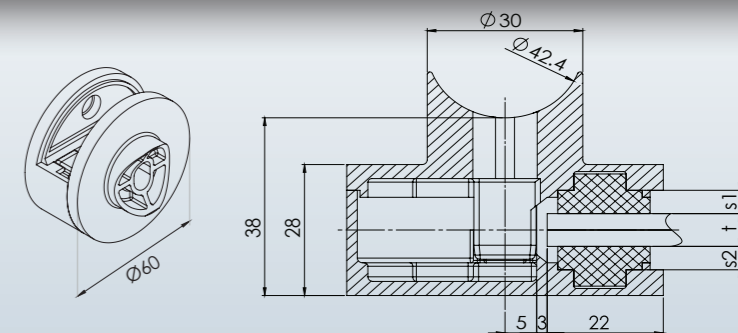

VSG Klemmbefestigung

Glashalter ø 60
einsietig
geschliffen Korn 400

Artikel-Nr.	Abmessungen	Material	Glasstärke t	Anschluß	Gummischeibe s1 / s2
1 24 53 41	ø 60	V2A	8,76	ø 42,4	5 / 4
1 24 53 61	ø 60	V2A	10,76	ø 42,4	4 / 3