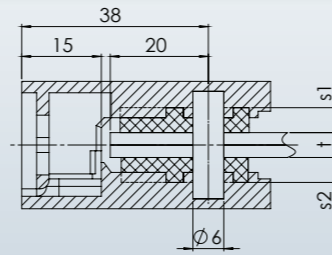

ESG Klemmbefestigung

Glashalter Ø 60
beidseitig
geschliffen Korn 400

Artikel-Nr.	Abmessungen	Material	Glasstärke t	Anschluß	Gummiseibe s1 / s2
1 15 53 31	Ø 60	V2A	8	Ø 42,4	5 / 5
1 15 53 51	Ø 60	V2A	10	Ø 42,4	4 / 4
1 15 53 71	Ø 60	V2A	12	Ø 42,4	3 / 3

VSG Klemmbefestigung

Glashalter 50 x 40 x 25
D-förmig
geschliffen Korn 400

Artikel-Nr.	Abmessungen	Material	Glassstärke t	Anschluß	Gummischeibe s1 / s2
1 21 11 21	50 x 40	V2A	6,76	Flach	4,5 / 4,5
1 21 11 41	50 x 40	V2A	8,76	Flach	3,5 / 3,5
1 21 11 61	50 x 40	V2A	10,76	Flach	2,5 / 2,5