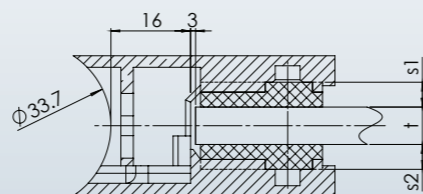

ESG Klemmbefestigung

Glashalter 45 x 45 x 25
4-eckig
geschliffen Korn 400

Artikel-Nr.	Abmessungen	Material	Glasstärke t	Anschluß	Gummischeibe s1 / s2
1 12 31 11	45 x 45	V2A	6	Flach	4,5 / 4,5
1 12 31 31	45 x 45	V2A	8	Flach	4 / 3
1 12 31 51	45 x 45	V2A	10	Flach	3 / 2

ESG Klemmbefestigung

Glashalter 55 x 55 x 26
4-eckig
geschliffen Korn 400

Artikel-Nr.	Abmessungen	Material	Glasstärke t	Anschluß	Gummischeibe s1 / s2
1 12 41 31	55 x 55	V2A	8	Flach	4,5 / 4,5
1 12 41 51	55 x 55	V2A	10	Flach	3,5 / 3,5
1 12 41 71	55 x 55	V2A	12	Flach	2,5 / 2,5

ESG Klemmbefestigung

Glashalter 45 x 45 x 25
4-eckig
geschliffen Korn 400

Artikel-Nr.	Abmessungen	Material	Glasstärke t	Anschluß	Gummischeibe s1 / s2
1 12 32 11	45 x 45	V2A	6	Ø 33,7	4,5 / 4,5
1 12 32 31	45 x 45	V2A	8	Ø 33,7	4 / 3
1 12 32 51	45 x 45	V2A	10	Ø 33,7	3 / 2

ESG Klemmbefestigung

Glashalter 55 x 55 x 26
4-eckig
geschliffen Korn 400

Artikel-Nr.	Abmessungen	Material	Glasstärke t	Anschluß	Gummischeibe s1 / s2
1 12 43 31	55 x 55	V2A	8	Ø 42,4	4,5 / 4,5
1 12 43 51	55 x 55	V2A	10	Ø 42,4	3,5 / 3,5
1 12 43 71	55 x 55	V2A	12	Ø 42,4	2,5 / 2,5