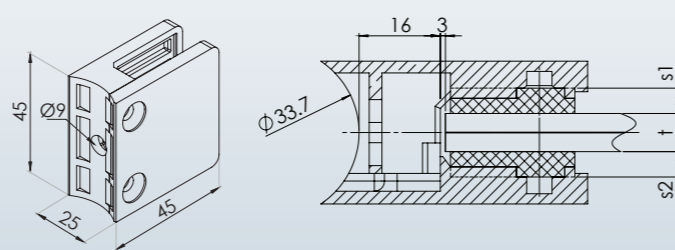

Artikel-Nr.	Abmessungen	Material	Glasstärke t	Anschluß	Gummischeibe s1 / s2
1 22 32 21	45 x 45	V2A	6,76	ø 33,7	4 / 4
1 22 32 41	45 x 45	V2A	8,76	ø 33,7	3 / 3
1 22 32 61	45 x 45	V2A	10,76	ø 33,7	2 / 2