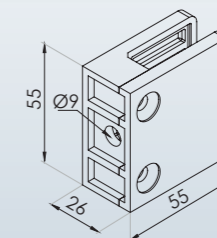

ESG Klemmbefestigung

Glashalter 50 x 40 x 25
D-förmig
geschliffen Korn 400

Artikel-Nr.	Abmessungen	Material	Glasstärke t	Anschluß	Gummischeibe s1 / s2
1 11 13 11	50 x 40	V2A	6	∅ 42,4	5 / 5
1 11 13 31	50 x 40	V2A	8	∅ 42,4	4 / 4
1 11 13 51	50 x 40	V2A	10	∅ 42,4	3 / 3

ESG Klemmbefestigung

Glashalter 63 x 45 x 26
D-förmig
geschliffen Korn 400

Artikel-Nr.	Abmessungen	Material	Glasstärke t	Anschluß	Gummischeibe s1 / s2
1 11 24 11	63 x 45	V2A	6	∅ 48,3	5 / 4,5
1 11 24 31	63 x 45	V2A	8	∅ 48,3	4 / 3,5
1 11 24 51	63 x 45	V2A	10	∅ 48,3	3 / 2,5

ESG Klemmbefestigung

Glashalter 45 x 45 x 25
4-eckig
geschliffen Korn 400

Artikel-Nr.	Abmessungen	Material	Glasstärke t	Anschluß	Gummischeibe s1 / s2
1 12 31 11	45 x 45	V2A	6	Flach	4,5 / 4,5
1 12 31 31	45 x 45	V2A	8	Flach	4 / 3
1 12 31 51	45 x 45	V2A	10	Flach	3 / 2

ESG Klemmbefestigung

Glashalter 55 x 55 x 26
4-eckig
geschliffen Korn 400

Artikel-Nr.	Abmessungen	Material	Glasstärke t	Anschluß	Gummischeibe s1 / s2
1 12 41 31	55 x 55	V2A	8	Flach	4,5 / 4,5
1 12 41 51	55 x 55	V2A	10	Flach	3,5 / 3,5
1 12 41 71	55 x 55	V2A	12	Flach	2,5 / 2,5