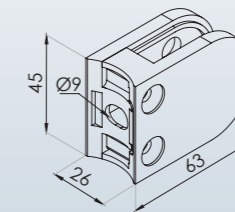

VSG Klemmbefestigung

Glashalter 65 x 45 x 26
D-förmig
geschliffen Korn 400

Artikel-Nr.	Abmessungen	Material	Glassstärke t	Anschluß	Gummischeibe s1 / s2
1 21 23 21	63 x 45	V2A	6,76	ø 42,4	4,5 / 4
1 21 23 41	63 x 45	V2A	8,76	ø 42,4	3,5 / 3
1 21 23 61	63 x 45	V2A	10,76	ø 42,4	2,5 / 2,5

VSG Klemmbefestigung

Glashalter 50 x 40 x 25
D-förmig
geschliffen Korn 400

Artikel-Nr.	Abmessungen	Material	Glassstärke t	Anschluß	Gummischeibe s1 / s2
1 21 13 21	50 x 40	V2A	6,76	ø 42,4	4,5 / 4,5
1 21 13 41	50 x 40	V2A	8,76	ø 42,4	3,5 / 3,5
1 21 13 61	50 x 40	V2A	10,76	ø 42,4	2,5 / 2,5

VSG Klemmbefestigung

Glashalter 65 x 45 x 26
D-förmig
geschliffen Korn 400

Artikel-Nr.	Abmessungen	Material	Glassstärke t	Anschluß	Gummischeibe s1 / s2
1 21 24 21	63 x 45	V2A	6,76	ø 48,3	4,5 / 4
1 21 24 41	63 x 45	V2A	8,76	ø 48,3	3,5 / 3
1 21 24 61	63 x 45	V2A	10,76	ø 48,3	2,5 / 2,5