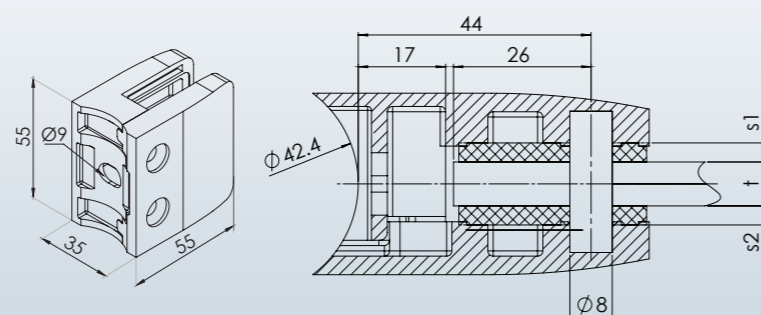

VSG Klemmbefestigung

Glashalter 55 x 55 x 35
konisch
geschliffen Korn 400

Artikel-Nr.	Abmessungen	Material	Glasstärke t	Anschluß	Gummischeibe s1 / s2
1 23 43 41	55 x 55	V2A	8,76	ø 42,4	3,5 / 3,5
1 23 43 61	55 x 55	V2A	10,76	ø 42,4	2,5 / 2,5
1 23 43 81	55 x 55	V2A	12,76	ø 42,4	1,5 / 1,5