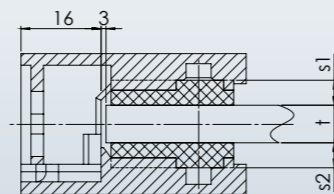

ESG Klemmbefestigung

Glashalter 50 x 40 x 25
D-förmig
geschliffen Korn 400

Artikel-Nr.	Abmessungen	Material	Glasstärke t	Anschluß	Gummischeibe s1 / s2
1 11 12 11	50 x 40	V2A	6	∅ 33,7	5 / 5
1 11 12 31	50 x 40	V2A	8	∅ 33,7	4 / 4
1 11 12 51	50 x 40	V2A	10	∅ 33,7	3 / 3

ESG Klemmbefestigung

Glashalter 50 x 40 x 25
D-förmig
geschliffen Korn 400

Artikel-Nr.	Abmessungen	Material	Glasstärke t	Anschluß	Gummischeibe s1 / s2
1 11 13 11	50 x 40	V2A	6	∅ 42,4	5 / 5
1 11 13 31	50 x 40	V2A	8	∅ 42,4	4 / 4
1 11 13 51	50 x 40	V2A	10	∅ 42,4	3 / 3

ESG Klemmbefestigung

Glashalter 63 x 45 x 26
D-förmig
geschliffen Korn 400

Artikel-Nr.	Abmessungen	Material	Glasstärke t	Anschluß	Gummischeibe s1 / s2
1 11 24 11	63 x 45	V2A	6	∅ 48,3	5 / 4,5
1 11 24 31	63 x 45	V2A	8	∅ 48,3	4 / 3,5
1 11 24 51	63 x 45	V2A	10	∅ 48,3	3 / 2,5

ESG Klemmbefestigung

Glashalter 45 x 45 x 25
4-eckig
geschliffen Korn 400

Artikel-Nr.	Abmessungen	Material	Glasstärke t	Anschluß	Gummischeibe s1 / s2
1 12 31 11	45 x 45	V2A	6	Flach	4,5 / 4,5
1 12 31 31	45 x 45	V2A	8	Flach	4 / 3
1 12 31 51	45 x 45	V2A	10	Flach	3 / 2