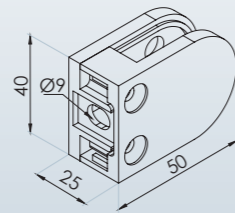

ESG Klemmbefestigung

Glashalter Ø 60
beidseitig
geschliffen Korn 400

Artikel-Nr.	Abmessungen	Material	Glasstärke t	Anschluß	Gummiseibe s1 / s2
1 15 51 31	Ø 60	V2A	8	Flach	5 / 5
1 15 51 51	Ø 60	V2A	10	Flach	4 / 4
1 15 51 71	Ø 60	V2A	12	Flach	3 / 3

ESG Klemmbefestigung

Glashalter Ø 60
beidseitig
geschliffen Korn 400

Artikel-Nr.	Abmessungen	Material	Glasstärke t	Anschluß	Gummiseibe s1 / s2
1 15 53 31	Ø 60	V2A	8	Ø 42,4	5 / 5
1 15 53 51	Ø 60	V2A	10	Ø 42,4	4 / 4
1 15 53 71	Ø 60	V2A	12	Ø 42,4	3 / 3

VSG Klemmbefestigung

Glashalter 50 x 40 x 25
D-förmig
geschliffen Korn 400

Artikel-Nr.	Abmessungen	Material	Glassstärke t	Anschluß	Gummischeibe s1 / s2
1 21 11 21	50 x 40	V2A	6,76	Flach	4,5 / 4,5
1 21 11 41	50 x 40	V2A	8,76	Flach	3,5 / 3,5
1 21 11 61	50 x 40	V2A	10,76	Flach	2,5 / 2,5