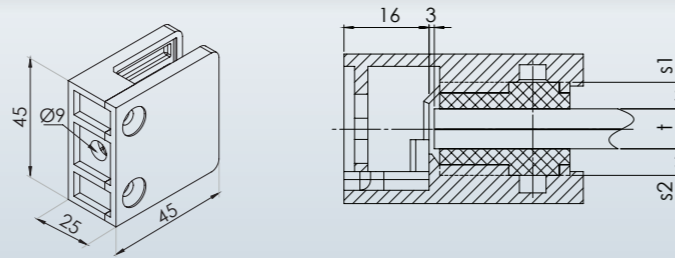

VSG Klemmbefestigung

Glashalter 45 x 45 x 25
4-eckig
geschliffen Korn 400

Artikel-Nr.	Abmessungen	Material	Glasstärke t	Anschluß	Gummischeibe s1 / s2
1 22 31 21	45 x 45	V2A	6,76	Flach	4 / 4
1 22 31 41	45 x 45	V2A	8,76	Flach	3 / 3
1 22 31 61	45 x 45	V2A	10,76	Flach	2 / 2