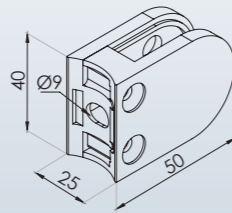

EBS

Edelstahlbeschläge
für Geländerkonstruktionen

ESG Klemmbefestigung

Glashalter 50 x 40 x 25
D-förmig
geschliffen Korn 400

Artikel-Nr.	Abmessungen	Material	Glasstärke t	Anschluß	Gummischeibe s1 / s2
1 11 11 11	50 x 40	V2A	6	Flach	5 / 5
1 11 11 31	50 x 40	V2A	8	Flach	4 / 4
1 11 11 51	50 x 40	V2A	10	Flach	3 / 3

ESG Klemmbefestigung

Glashalter 63 x 45 x 26
D-förmig
geschliffen Korn 400

Artikel-Nr.	Abmessungen	Material	Glasstärke t	Anschluß	Gummischeibe s1 / s2
1 11 21 11	63 x 45	V2A	6	Flach	5 / 4,5
1 11 21 31	63 x 45	V2A	8	Flach	4 / 3,5
1 11 21 51	63 x 45	V2A	10	Flach	3 / 2,5

ESG Klemmbefestigung

Glashalter 50 x 40 x 25
D-förmig
geschliffen Korn 400

Artikel-Nr.	Abmessungen	Material	Glasstärke t	Anschluß	Gummischeibe s1 / s2
1 11 12 11	50 x 40	V2A	6	∅ 33,7	5 / 5
1 11 12 31	50 x 40	V2A	8	∅ 33,7	4 / 4
1 11 12 51	50 x 40	V2A	10	∅ 33,7	3 / 3

ESG Klemmbefestigung

Glashalter 63 x 45 x 26
D-förmig
geschliffen Korn 400

Artikel-Nr.	Abmessungen	Material	Glasstärke t	Anschluß	Gummischeibe s1 / s2
1 11 23 11	63 x 45	V2A	6	∅ 42,4	5 / 4,5
1 11 23 31	63 x 45	V2A	8	∅ 42,4	4 / 3,5
1 11 23 51	63 x 45	V2A	10	∅ 42,4	3 / 2,5