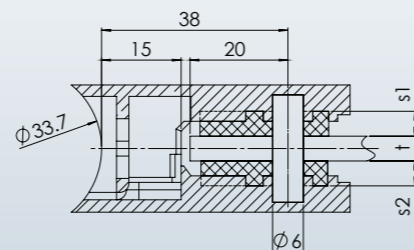

EBS

Edelstahlbeschläge
für Geländerkonstruktionen

ESG Klemmbefestigung

Glashalter 50 x 40 x 25
D-förmig
geschliffen Korn 400

Artikel-Nr.	Abmessungen	Material	Glasstärke t	Anschluß	Gummischeibe s1 / s2
1 11 11 11	50 x 40	V2A	6	Flach	5 / 5
1 11 11 31	50 x 40	V2A	8	Flach	4 / 4
1 11 11 51	50 x 40	V2A	10	Flach	3 / 3

ESG Klemmbefestigung

Glashalter 63 x 45 x 26
D-förmig
geschliffen Korn 400

Artikel-Nr.	Abmessungen	Material	Glasstärke t	Anschluß	Gummischeibe s1 / s2
1 11 21 11	63 x 45	V2A	6	Flach	5 / 4,5
1 11 21 31	63 x 45	V2A	8	Flach	4 / 3,5
1 11 21 51	63 x 45	V2A	10	Flach	3 / 2,5

ESG Klemmbefestigung

Glashalter 50 x 40 x 25
D-förmig
geschliffen Korn 400

Artikel-Nr.	Abmessungen	Material	Glasstärke t	Anschluß	Gummischeibe s1 / s2
1 11 12 11	50 x 40	V2A	6	∅ 33,7	5 / 5
1 11 12 31	50 x 40	V2A	8	∅ 33,7	4 / 4
1 11 12 51	50 x 40	V2A	10	∅ 33,7	3 / 3

ESG Klemmbefestigung

Glashalter 63 x 45 x 26
D-förmig
geschliffen Korn 400

Artikel-Nr.	Abmessungen	Material	Glasstärke t	Anschluß	Gummischeibe s1 / s2
1 11 23 11	63 x 45	V2A	6	∅ 42,4	5 / 4,5
1 11 23 31	63 x 45	V2A	8	∅ 42,4	4 / 3,5
1 11 23 51	63 x 45	V2A	10	∅ 42,4	3 / 2,5