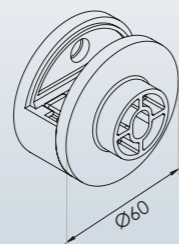

ESG Klemmbefestigung

Glashalter 55 x 55 x 35
konisch
geschliffen Korn 400

Artikel-Nr.	Abmessungen	Material	Glasstärke t	Anschluß	Gummiseibe s1 / s2
1 13 41 31	55 x 55	V2A	8	Flach	4 / 4
1 13 41 51	55 x 55	V2A	10	Flach	3 / 3
1 13 41 71	55 x 55	V2A	12	Flach	2 / 2

ESG Klemmbefestigung

Glashalter 55 x 55 x 35
konisch
geschliffen Korn 400

Artikel-Nr.	Abmessungen	Material	Glasstärke t	Anschluß	Gummiseibe s1 / s2
1 13 43 31	55 x 55	V2A	8	Ø 42,4	4 / 4
1 13 43 51	55 x 55	V2A	10	Ø 42,4	3 / 3
1 13 43 71	55 x 55	V2A	12	Ø 42,4	2 / 2

ESG Klemmbefestigung

Glashalter Ø 60
einseitig
geschliffen Korn 400

Artikel-Nr.	Abmessungen	Material	Glasstärke t	Anschluß	Gummiseibe s1 / s2
1 14 51 31	Ø 60	V2A	8	Flach	5 / 5
1 14 51 51	Ø 60	V2A	10	Flach	4 / 4
1 14 51 71	Ø 60	V2A	12	Flach	3 / 3

ESG Klemmbefestigung

Glashalter Ø 60
einseitig
geschliffen Korn 400

Artikel-Nr.	Abmessungen	Material	Glasstärke t	Anschluß	Gummiseibe s1 / s2
1 14 53 31	Ø 60	V2A	8	Ø 42,4	5 / 5
1 14 53 51	Ø 60	V2A	10	Ø 42,4	4 / 4
1 14 53 71	Ø 60	V2A	12	Ø 42,4	3 / 3