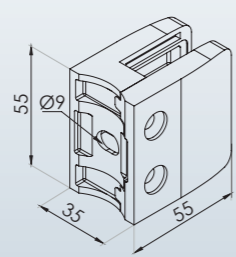

ESG Klemmbefestigung

Glashalter 55 x 55 x 26
4-eckig
geschliffen Korn 400

Artikel-Nr.	Abmessungen	Material	Glasstärke t	Anschluß	Gummischeibe s1 / s2
1 12 45 31	55 x 55	V2A	8	Ø 50,8	4,5 / 4,5
1 12 45 51	55 x 55	V2A	10	Ø 50,8	3,5 / 3,5
1 12 45 71	55 x 55	V2A	12	Ø 50,8	2,5 / 2,5

ESG Klemmbefestigung

Glashalter 55 x 55 x 35
konisch
geschliffen Korn 400

Artikel-Nr.	Abmessungen	Material	Glasstärke t	Anschluß	Gummiseibe s1 / s2
1 13 41 31	55 x 55	V2A	8	Flach	4 / 4
1 13 41 51	55 x 55	V2A	10	Flach	3 / 3
1 13 41 71	55 x 55	V2A	12	Flach	2 / 2

ESG Klemmbefestigung

Glashalter 55 x 55 x 35
konisch
geschliffen Korn 400

Artikel-Nr.	Abmessungen	Material	Glasstärke t	Anschluß	Gummiseibe s1 / s2
1 13 43 31	55 x 55	V2A	8	Ø 42,4	4 / 4
1 13 43 51	55 x 55	V2A	10	Ø 42,4	3 / 3
1 13 43 71	55 x 55	V2A	12	Ø 42,4	2 / 2