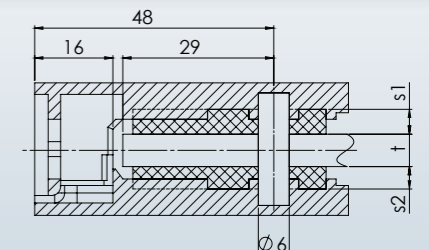

EBS

Edelstahlbeschläge
für Geländerkonstruktionen

ESG Klemmbefestigung

Glashalter 50 x 40 x 25
D-förmig
geschliffen Korn 400

Artikel-Nr.	Abmessungen	Material	Glasstärke t	Anschluß	Gummischeibe s1 / s2
1 11 11 11	50 x 40	V2A	6	Flach	5 / 5
1 11 11 31	50 x 40	V2A	8	Flach	4 / 4
1 11 11 51	50 x 40	V2A	10	Flach	3 / 3

ESG Klemmbefestigung

Glashalter 63 x 45 x 26
D-förmig
geschliffen Korn 400

Artikel-Nr.	Abmessungen	Material	Glasstärke t	Anschluß	Gummischeibe s1 / s2
1 11 21 11	63 x 45	V2A	6	Flach	5 / 4,5
1 11 21 31	63 x 45	V2A	8	Flach	4 / 3,5
1 11 21 51	63 x 45	V2A	10	Flach	3 / 2,5

ESG Klemmbefestigung

Glashalter 50 x 40 x 25
D-förmig
geschliffen Korn 400

Artikel-Nr.	Abmessungen	Material	Glasstärke t	Anschluß	Gummischeibe s1 / s2
1 11 12 11	50 x 40	V2A	6	∅ 33,7	5 / 5
1 11 12 31	50 x 40	V2A	8	∅ 33,7	4 / 4
1 11 12 51	50 x 40	V2A	10	∅ 33,7	3 / 3

ESG Klemmbefestigung

Glashalter 63 x 45 x 26
D-förmig
geschliffen Korn 400

Artikel-Nr.	Abmessungen	Material	Glasstärke t	Anschluß	Gummischeibe s1 / s2
1 11 23 11	63 x 45	V2A	6	∅ 42,4	5 / 4,5
1 11 23 31	63 x 45	V2A	8	∅ 42,4	4 / 3,5
1 11 23 51	63 x 45	V2A	10	∅ 42,4	3 / 2,5