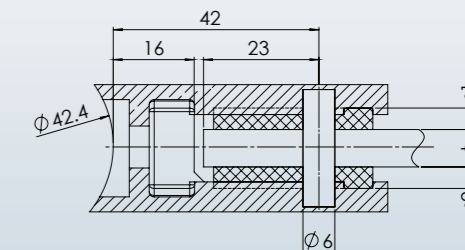

ESG Klemmbefestigung

Glashalter 55 x 55 x 26
4-eckig
geschliffen Korn 400

Artikel-Nr.	Abmessungen	Material	Glasstärke t	Anschluß	Gummischeibe s1 / s2
1 12 41 31	55 x 55	V2A	8	Flach	4,5 / 4,5
1 12 41 51	55 x 55	V2A	10	Flach	3,5 / 3,5
1 12 41 71	55 x 55	V2A	12	Flach	2,5 / 2,5

ESG Klemmbefestigung

Glashalter 45 x 45 x 25
4-eckig
geschliffen Korn 400

Artikel-Nr.	Abmessungen	Material	Glasstärke t	Anschluß	Gummischeibe s1 / s2
1 12 32 11	45 x 45	V2A	6	Ø 33,7	4,5 / 4,5
1 12 32 31	45 x 45	V2A	8	Ø 33,7	4 / 3
1 12 32 51	45 x 45	V2A	10	Ø 33,7	3 / 2

ESG Klemmbefestigung

Glashalter 55 x 55 x 26
4-eckig
geschliffen Korn 400

Artikel-Nr.	Abmessungen	Material	Glasstärke t	Anschluß	Gummischeibe s1 / s2
1 12 43 31	55 x 55	V2A	8	Ø 42,4	4,5 / 4,5
1 12 43 51	55 x 55	V2A	10	Ø 42,4	3,5 / 3,5
1 12 43 71	55 x 55	V2A	12	Ø 42,4	2,5 / 2,5

ESG Klemmbefestigung

Glashalter 45 x 45 x 25
4-eckig
geschliffen Korn 400

Artikel-Nr.	Abmessungen	Material	Glasstärke t	Anschluß	Gummischeibe s1 / s2
1 12 33 11	45 x 45	V2A	6	Ø 42,4	4,5 / 4,5
1 12 33 31	45 x 45	V2A	8	Ø 42,4	4 / 3
1 12 33 51	45 x 45	V2A	10	Ø 42,4	3 / 2