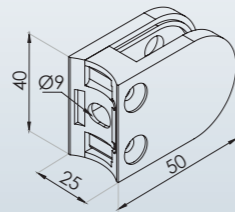

ESG Klemmbefestigung

Glashalter 50 x 40 x 25
D-förmig
geschliffen Korn 400

Artikel-Nr.	Abmessungen	Material	Glasstärke t	Anschluß	Gummischeibe s1 / s2
1 11 12 11	50 x 40	V2A	6	∅ 33,7	5 / 5
1 11 12 31	50 x 40	V2A	8	∅ 33,7	4 / 4
1 11 12 51	50 x 40	V2A	10	∅ 33,7	3 / 3

VSG Klemmbefestigung

Glashalter 50 x 40 x 25
D-förmig
geschliffen Korn 400

Artikel-Nr.	Abmessungen	Material	Glassstärke t	Anschluß	Gummischeibe s1 / s2
1 21 11 21	50 x 40	V2A	6,76	Flach	4,5 / 4,5
1 21 11 41	50 x 40	V2A	8,76	Flach	3,5 / 3,5
1 21 11 61	50 x 40	V2A	10,76	Flach	2,5 / 2,5

VSG Klemmbefestigung

Glashalter 65 x 45 x 26
D-förmig
geschliffen Korn 400

Artikel-Nr.	Abmessungen	Material	Glassstärke t	Anschluß	Gummischeibe s1 / s2
1 21 21 21	63 x 45	V2A	6,76	Flach	4,5 / 4
1 21 21 41	63 x 45	V2A	8,76	Flach	3,5 / 3
1 21 21 61	63 x 45	V2A	10,76	Flach	2,5 / 2,5

VSG Klemmbefestigung

Glashalter 50 x 40 x 25
D-förmig
geschliffen Korn 400

Artikel-Nr.	Abmessungen	Material	Glassstärke t	Anschluß	Gummischeibe s1 / s2
1 21 12 21	50 x 40	V2A	6,76	ø 33,7	4,5 / 4,5
1 21 12 41	50 x 40	V2A	8,76	ø 33,7	3,5 / 3,5
1 21 12 61	50 x 40	V2A	10,76	ø 33,7	2,5 / 2,5