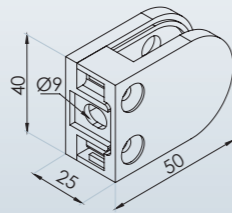

EBS

Edelstahlbeschläge
für Geländerkonstruktionen

ESG Klemmbefestigung

Glashalter 50 x 40 x 25
D-förmig
geschliffen Korn 400

Artikel-Nr.	Abmessungen	Material	Glasstärke t	Anschluß	Gummischeibe s1 / s2
1 11 11 11	50 x 40	V2A	6	Flach	5 / 5
1 11 11 31	50 x 40	V2A	8	Flach	4 / 4
1 11 11 51	50 x 40	V2A	10	Flach	3 / 3

ESG Klemmbefestigung

Glashalter 63 x 45 x 26
D-förmig
geschliffen Korn 400

Artikel-Nr.	Abmessungen	Material	Glasstärke t	Anschluß	Gummischeibe s1 / s2
1 11 21 11	63 x 45	V2A	6	Flach	5 / 4,5
1 11 21 31	63 x 45	V2A	8	Flach	4 / 3,5
1 11 21 51	63 x 45	V2A	10	Flach	3 / 2,5

ESG Klemmbefestigung

Glashalter 50 x 40 x 25
D-förmig
geschliffen Korn 400

Artikel-Nr.	Abmessungen	Material	Glasstärke t	Anschluß	Gummischeibe s1 / s2
1 11 12 11	50 x 40	V2A	6	∅ 33,7	5 / 5
1 11 12 31	50 x 40	V2A	8	∅ 33,7	4 / 4
1 11 12 51	50 x 40	V2A	10	∅ 33,7	3 / 3

ESG Klemmbefestigung

Glashalter 50 x 40 x 25
D-förmig
geschliffen Korn 400

Artikel-Nr.	Abmessungen	Material	Glasstärke t	Anschluß	Gummischeibe s1 / s2
1 11 13 11	50 x 40	V2A	6	∅ 42,4	5 / 5
1 11 13 31	50 x 40	V2A	8	∅ 42,4	4 / 4
1 11 13 51	50 x 40	V2A	10	∅ 42,4	3 / 3