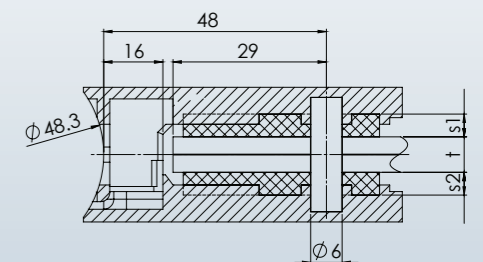

VSG Klemmbefestigung

Glashalter 65 x 45 x 26
D-förmig
geschliffen Korn 400

Artikel-Nr.	Abmessungen	Material	Glassstärke t	Anschluß	Gummischeibe s1 / s2
1 21 23 21	63 x 45	V2A	6,76	ø 42,4	4,5 / 4
1 21 23 41	63 x 45	V2A	8,76	ø 42,4	3,5 / 3
1 21 23 61	63 x 45	V2A	10,76	ø 42,4	2,5 / 2,5

VSG Klemmbefestigung

Glashalter 50 x 40 x 25
D-förmig
geschliffen Korn 400

Artikel-Nr.	Abmessungen	Material	Glassstärke t	Anschluß	Gummischeibe s1 / s2
1 21 13 21	50 x 40	V2A	6,76	ø 42,4	4,5 / 4,5
1 21 13 41	50 x 40	V2A	8,76	ø 42,4	3,5 / 3,5
1 21 13 61	50 x 40	V2A	10,76	ø 42,4	2,5 / 2,5

VSG Klemmbefestigung

Glashalter 65 x 45 x 26
D-förmig
geschliffen Korn 400

Artikel-Nr.	Abmessungen	Material	Glassstärke t	Anschluß	Gummischeibe s1 / s2
1 21 24 21	63 x 45	V2A	6,76	ø 48,3	4,5 / 4
1 21 24 41	63 x 45	V2A	8,76	ø 48,3	3,5 / 3
1 21 24 61	63 x 45	V2A	10,76	ø 48,3	2,5 / 2,5