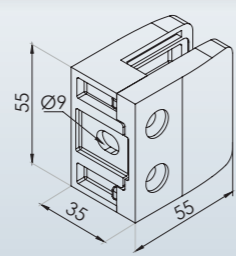

ESG Klemmbefestigung

Glashalter 45 x 45 x 25
4-eckig
geschliffen Korn 400

Artikel-Nr.	Abmessungen	Material	Glasstärke t	Anschluß	Gummischeibe s1 / s2
1 12 33 11	45 x 45	V2A	6	Ø 42,4	4,5 / 4,5
1 12 33 31	45 x 45	V2A	8	Ø 42,4	4 / 3
1 12 33 51	45 x 45	V2A	10	Ø 42,4	3 / 2

ESG Klemmbefestigung

Glashalter 55 x 55 x 26
4-eckig
geschliffen Korn 400

Artikel-Nr.	Abmessungen	Material	Glasstärke t	Anschluß	Gummischeibe s1 / s2
1 12 45 31	55 x 55	V2A	8	Ø 50,8	4,5 / 4,5
1 12 45 51	55 x 55	V2A	10	Ø 50,8	3,5 / 3,5
1 12 45 71	55 x 55	V2A	12	Ø 50,8	2,5 / 2,5

ESG Klemmbefestigung

Glashalter 55 x 55 x 35
konisch
geschliffen Korn 400

Artikel-Nr.	Abmessungen	Material	Glasstärke t	Anschluß	Gummiseibe s1 / s2
1 13 41 31	55 x 55	V2A	8	Flach	4 / 4
1 13 41 51	55 x 55	V2A	10	Flach	3 / 3
1 13 41 71	55 x 55	V2A	12	Flach	2 / 2