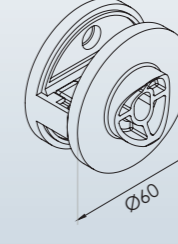

ESG Klemmbefestigung

Glashalter 50 x 40 x 25
D-förmig
geschliffen Korn 400

Artikel-Nr.	Abmessungen	Material	Glasstärke t	Anschluß	Gummischeibe s1 / s2
1 11 12 11	50 x 40	V2A	6	∅ 33,7	5 / 5
1 11 12 31	50 x 40	V2A	8	∅ 33,7	4 / 4
1 11 12 51	50 x 40	V2A	10	∅ 33,7	3 / 3

ESG Klemmbefestigung

Glashalter Ø 60
einseitig
geschliffen Korn 400

Artikel-Nr.	Abmessungen	Material	Glasstärke t	Anschluß	Gummiseibe s1 / s2
1 14 53 31	Ø 60	V2A	8	Ø 42,4	5 / 5
1 14 53 51	Ø 60	V2A	10	Ø 42,4	4 / 4
1 14 53 71	Ø 60	V2A	12	Ø 42,4	3 / 3

ESG Klemmbefestigung

Glashalter Ø 60
beidseitig
geschliffen Korn 400

Artikel-Nr.	Abmessungen	Material	Glasstärke t	Anschluß	Gummiseibe s1 / s2
1 15 51 31	Ø 60	V2A	8	Flach	5 / 5
1 15 51 51	Ø 60	V2A	10	Flach	4 / 4
1 15 51 71	Ø 60	V2A	12	Flach	3 / 3

ESG Klemmbefestigung

Glashalter Ø 60
beidseitig
geschliffen Korn 400

Artikel-Nr.	Abmessungen	Material	Glasstärke t	Anschluß	Gummiseibe s1 / s2
1 15 53 31	Ø 60	V2A	8	Ø 42,4	5 / 5
1 15 53 51	Ø 60	V2A	10	Ø 42,4	4 / 4
1 15 53 71	Ø 60	V2A	12	Ø 42,4	3 / 3