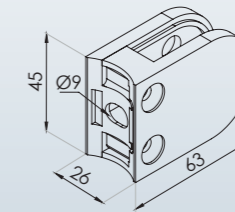

VSG Klemmbefestigung

Glashalter 65 x 45 x 26
D-förmig
geschliffen Korn 400

Artikel-Nr.	Abmessungen	Material	Glassstärke t	Anschluß	Gummischeibe s1 / s2
1 21 21 21	63 x 45	V2A	6,76	Flach	4,5 / 4
1 21 21 41	63 x 45	V2A	8,76	Flach	3,5 / 3
1 21 21 61	63 x 45	V2A	10,76	Flach	2,5 / 2,5

VSG Klemmbefestigung

Glashalter 50 x 40 x 25
D-förmig
geschliffen Korn 400

Artikel-Nr.	Abmessungen	Material	Glassstärke t	Anschluß	Gummischeibe s1 / s2
1 21 12 21	50 x 40	V2A	6,76	ø 33,7	4,5 / 4,5
1 21 12 41	50 x 40	V2A	8,76	ø 33,7	3,5 / 3,5
1 21 12 61	50 x 40	V2A	10,76	ø 33,7	2,5 / 2,5

VSG Klemmbefestigung

Glashalter 65 x 45 x 26
D-förmig
geschliffen Korn 400

Artikel-Nr.	Abmessungen	Material	Glassstärke t	Anschluß	Gummischeibe s1 / s2
1 21 23 21	63 x 45	V2A	6,76	ø 42,4	4,5 / 4
1 21 23 41	63 x 45	V2A	8,76	ø 42,4	3,5 / 3
1 21 23 61	63 x 45	V2A	10,76	ø 42,4	2,5 / 2,5