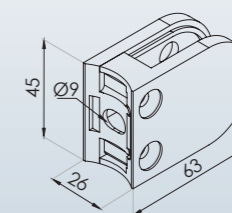

ESG Klemmbefestigung

Glashalter 50 x 40 x 25
D-förmig
geschliffen Korn 400

Artikel-Nr.	Abmessungen	Material	Glasstärke t	Anschluß	Gummischeibe s1 / s2
1 11 12 11	50 x 40	V2A	6	∅ 33,7	5 / 5
1 11 12 31	50 x 40	V2A	8	∅ 33,7	4 / 4
1 11 12 51	50 x 40	V2A	10	∅ 33,7	3 / 3

ESG Klemmbefestigung

Glashalter 63 x 45 x 26
D-förmig
geschliffen Korn 400

Artikel-Nr.	Abmessungen	Material	Glasstärke t	Anschluß	Gummischeibe s1 / s2
1 11 23 11	63 x 45	V2A	6	∅ 42,4	5 / 4,5
1 11 23 31	63 x 45	V2A	8	∅ 42,4	4 / 3,5
1 11 23 51	63 x 45	V2A	10	∅ 42,4	3 / 2,5

ESG Klemmbefestigung

Glashalter 50 x 40 x 25
D-förmig
geschliffen Korn 400

Artikel-Nr.	Abmessungen	Material	Glasstärke t	Anschluß	Gummischeibe s1 / s2
1 11 13 11	50 x 40	V2A	6	∅ 42,4	5 / 5
1 11 13 31	50 x 40	V2A	8	∅ 42,4	4 / 4
1 11 13 51	50 x 40	V2A	10	∅ 42,4	3 / 3

ESG Klemmbefestigung

Glashalter 63 x 45 x 26
D-förmig
geschliffen Korn 400

Artikel-Nr.	Abmessungen	Material	Glasstärke t	Anschluß	Gummischeibe s1 / s2
1 11 24 11	63 x 45	V2A	6	∅ 48,3	5 / 4,5
1 11 24 31	63 x 45	V2A	8	∅ 48,3	4 / 3,5
1 11 24 51	63 x 45	V2A	10	∅ 48,3	3 / 2,5