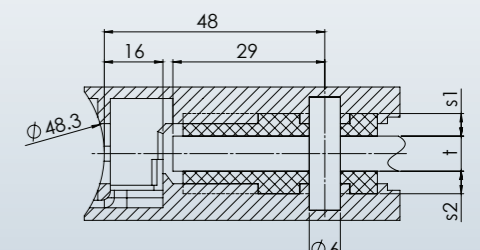

ESG Klemmbefestigung

Glashalter 50 x 40 x 25
D-förmig
geschliffen Korn 400

Artikel-Nr.	Abmessungen	Material	Glasstärke t	Anschluß	Gummischeibe s1 / s2
1 11 12 11	50 x 40	V2A	6	∅ 33,7	5 / 5
1 11 12 31	50 x 40	V2A	8	∅ 33,7	4 / 4
1 11 12 51	50 x 40	V2A	10	∅ 33,7	3 / 3

ESG Klemmbefestigung

Glashalter 63 x 45 x 26
D-förmig
geschliffen Korn 400

Artikel-Nr.	Abmessungen	Material	Glasstärke t	Anschluß	Gummischeibe s1 / s2
1 11 23 11	63 x 45	V2A	6	∅ 42,4	5 / 4,5
1 11 23 31	63 x 45	V2A	8	∅ 42,4	4 / 3,5
1 11 23 51	63 x 45	V2A	10	∅ 42,4	3 / 2,5

ESG Klemmbefestigung

Glashalter 50 x 40 x 25
D-förmig
geschliffen Korn 400

Artikel-Nr.	Abmessungen	Material	Glasstärke t	Anschluß	Gummischeibe s1 / s2
1 11 13 11	50 x 40	V2A	6	∅ 42,4	5 / 5
1 11 13 31	50 x 40	V2A	8	∅ 42,4	4 / 4
1 11 13 51	50 x 40	V2A	10	∅ 42,4	3 / 3

ESG Klemmbefestigung

Glashalter 63 x 45 x 26
D-förmig
geschliffen Korn 400

Artikel-Nr.	Abmessungen	Material	Glasstärke t	Anschluß	Gummischeibe s1 / s2
1 11 24 11	63 x 45	V2A	6	∅ 48,3	5 / 4,5
1 11 24 31	63 x 45	V2A	8	∅ 48,3	4 / 3,5
1 11 24 51	63 x 45	V2A	10	∅ 48,3	3 / 2,5