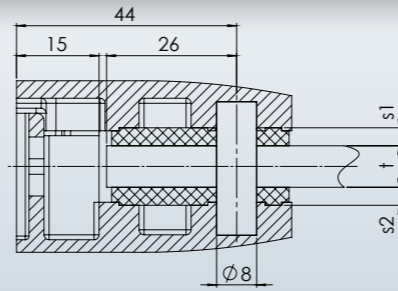

ESG Klemmbefestigung

Glashalter 55 x 55 x 26
4-eckig
geschliffen Korn 400

Artikel-Nr.	Abmessungen	Material	Glasstärke t	Anschluß	Gummischeibe s1 / s2
1 12 43 31	55 x 55	V2A	8	Ø 42,4	4,5 / 4,5
1 12 43 51	55 x 55	V2A	10	Ø 42,4	3,5 / 3,5
1 12 43 71	55 x 55	V2A	12	Ø 42,4	2,5 / 2,5

ESG Klemmbefestigung

Glashalter 45 x 45 x 25
4-eckig
geschliffen Korn 400

Artikel-Nr.	Abmessungen	Material	Glasstärke t	Anschluß	Gummischeibe s1 / s2
1 12 33 11	45 x 45	V2A	6	Ø 42,4	4,5 / 4,5
1 12 33 31	45 x 45	V2A	8	Ø 42,4	4 / 3
1 12 33 51	45 x 45	V2A	10	Ø 42,4	3 / 2

ESG Klemmbefestigung

Glashalter 55 x 55 x 26
4-eckig
geschliffen Korn 400

Artikel-Nr.	Abmessungen	Material	Glasstärke t	Anschluß	Gummischeibe s1 / s2
1 12 45 31	55 x 55	V2A	8	Ø 50,8	4,5 / 4,5
1 12 45 51	55 x 55	V2A	10	Ø 50,8	3,5 / 3,5
1 12 45 71	55 x 55	V2A	12	Ø 50,8	2,5 / 2,5

ESG Klemmbefestigung

Glashalter 55 x 55 x 35
konisch
geschliffen Korn 400

Artikel-Nr.	Abmessungen	Material	Glasstärke t	Anschluß	Gummiseibe s1 / s2
1 13 41 31	55 x 55	V2A	8	Flach	4 / 4
1 13 41 51	55 x 55	V2A	10	Flach	3 / 3
1 13 41 71	55 x 55	V2A	12	Flach	2 / 2