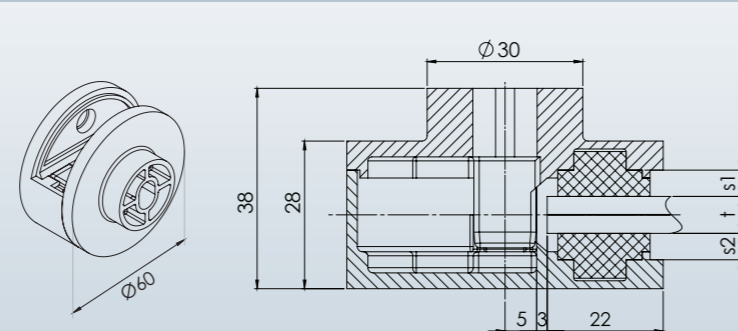

VSG Klemmbefestigung

Glashalter ø 60
einsietig
geschliffen Korn 400

Artikel-Nr.	Abmessungen	Material	Glasstärke t	Anschluß	Gummischeibe s1 / s2
1 24 51 41	ø 60	V2A	8,76	Flach	5 / 4
1 24 51 61	ø 60	V2A	10,76	Flach	4 / 3