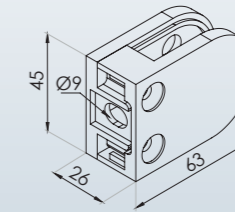

Artikel-Nr.	Abmessungen	Material	Glassstärke t	Anschluß	Gummischeibe s1 / s2
1 21 21 21	63 x 45	V2A	6,76	Flach	4,5 / 4
1 21 21 41	63 x 45	V2A	8,76	Flach	3,5 / 3
1 21 21 61	63 x 45	V2A	10,76	Flach	2,5 / 2,5