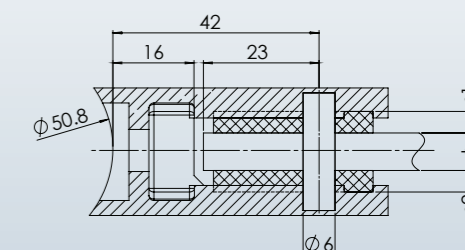

ESG Klemmbefestigung

Glashalter 45 x 45 x 25
4-eckig
geschliffen Korn 400

Artikel-Nr.	Abmessungen	Material	Glasstärke t	Anschluß	Gummischeibe s1 / s2
1 12 32 11	45 x 45	V2A	6	Ø 33,7	4,5 / 4,5
1 12 32 31	45 x 45	V2A	8	Ø 33,7	4 / 3
1 12 32 51	45 x 45	V2A	10	Ø 33,7	3 / 2

ESG Klemmbefestigung

Glashalter 55 x 55 x 26
4-eckig
geschliffen Korn 400

Artikel-Nr.	Abmessungen	Material	Glasstärke t	Anschluß	Gummischeibe s1 / s2
1 12 43 31	55 x 55	V2A	8	Ø 42,4	4,5 / 4,5
1 12 43 51	55 x 55	V2A	10	Ø 42,4	3,5 / 3,5
1 12 43 71	55 x 55	V2A	12	Ø 42,4	2,5 / 2,5

ESG Klemmbefestigung

Glashalter 45 x 45 x 25
4-eckig
geschliffen Korn 400

Artikel-Nr.	Abmessungen	Material	Glasstärke t	Anschluß	Gummischeibe s1 / s2
1 12 33 11	45 x 45	V2A	6	Ø 42,4	4,5 / 4,5
1 12 33 31	45 x 45	V2A	8	Ø 42,4	4 / 3
1 12 33 51	45 x 45	V2A	10	Ø 42,4	3 / 2

ESG Klemmbefestigung

Glashalter 55 x 55 x 26
4-eckig
geschliffen Korn 400

Artikel-Nr.	Abmessungen	Material	Glasstärke t	Anschluß	Gummischeibe s1 / s2
1 12 45 31	55 x 55	V2A	8	Ø 50,8	4,5 / 4,5
1 12 45 51	55 x 55	V2A	10	Ø 50,8	3,5 / 3,5
1 12 45 71	55 x 55	V2A	12	Ø 50,8	2,5 / 2,5