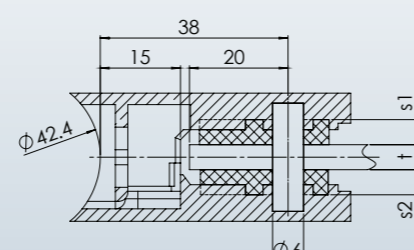

ESG Klemmbefestigung

Glashalter 50 x 40 x 25
D-förmig
geschliffen Korn 400

Artikel-Nr.	Abmessungen	Material	Glasstärke t	Anschluß	Gummischeibe s1 / s2
1 11 12 11	50 x 40	V2A	6	∅ 33,7	5 / 5
1 11 12 31	50 x 40	V2A	8	∅ 33,7	4 / 4
1 11 12 51	50 x 40	V2A	10	∅ 33,7	3 / 3

ESG Klemmbefestigung

Glashalter 63 x 45 x 26
D-förmig
geschliffen Korn 400

Artikel-Nr.	Abmessungen	Material	Glasstärke t	Anschluß	Gummischeibe s1 / s2
1 11 23 11	63 x 45	V2A	6	∅ 42,4	5 / 4,5
1 11 23 31	63 x 45	V2A	8	∅ 42,4	4 / 3,5
1 11 23 51	63 x 45	V2A	10	∅ 42,4	3 / 2,5

ESG Klemmbefestigung

Glashalter 50 x 40 x 25
D-förmig
geschliffen Korn 400

Artikel-Nr.	Abmessungen	Material	Glasstärke t	Anschluß	Gummischeibe s1 / s2
1 11 13 11	50 x 40	V2A	6	∅ 42,4	5 / 5
1 11 13 31	50 x 40	V2A	8	∅ 42,4	4 / 4
1 11 13 51	50 x 40	V2A	10	∅ 42,4	3 / 3

ESG Klemmbefestigung

Glashalter 63 x 45 x 26
D-förmig
geschliffen Korn 400

Artikel-Nr.	Abmessungen	Material	Glasstärke t	Anschluß	Gummischeibe s1 / s2
1 11 24 11	63 x 45	V2A	6	∅ 48,3	5 / 4,5
1 11 24 31	63 x 45	V2A	8	∅ 48,3	4 / 3,5
1 11 24 51	63 x 45	V2A	10	∅ 48,3	3 / 2,5