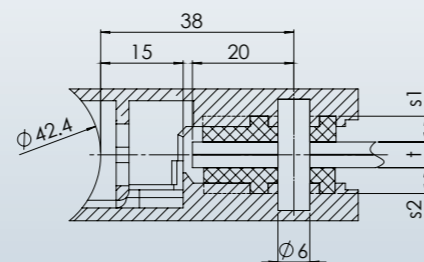

VSG Klemmbefestigung

Glashalter 50 x 40 x 25
D-förmig
geschliffen Korn 400

Artikel-Nr.	Abmessungen	Material	Glassstärke t	Anschluß	Gummischeibe s1 / s2
1 21 12 21	50 x 40	V2A	6,76	ø 33,7	4,5 / 4,5
1 21 12 41	50 x 40	V2A	8,76	ø 33,7	3,5 / 3,5
1 21 12 61	50 x 40	V2A	10,76	ø 33,7	2,5 / 2,5

VSG Klemmbefestigung

Glashalter 65 x 45 x 26
D-förmig
geschliffen Korn 400

Artikel-Nr.	Abmessungen	Material	Glassstärke t	Anschluß	Gummischeibe s1 / s2
1 21 23 21	63 x 45	V2A	6,76	ø 42,4	4,5 / 4
1 21 23 41	63 x 45	V2A	8,76	ø 42,4	3,5 / 3
1 21 23 61	63 x 45	V2A	10,76	ø 42,4	2,5 / 2,5

VSG Klemmbefestigung

Glashalter 50 x 40 x 25
D-förmig
geschliffen Korn 400

Artikel-Nr.	Abmessungen	Material	Glassstärke t	Anschluß	Gummischeibe s1 / s2
1 21 13 21	50 x 40	V2A	6,76	ø 42,4	4,5 / 4,5
1 21 13 41	50 x 40	V2A	8,76	ø 42,4	3,5 / 3,5
1 21 13 61	50 x 40	V2A	10,76	ø 42,4	2,5 / 2,5