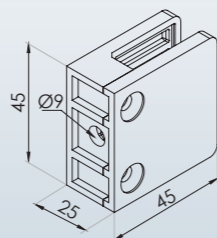

ESG Klemmbefestigung

Glashalter 50 x 40 x 25
D-förmig
geschliffen Korn 400

Artikel-Nr.	Abmessungen	Material	Glasstärke t	Anschluß	Gummischeibe s1 / s2
1 11 13 11	50 x 40	V2A	6	∅ 42,4	5 / 5
1 11 13 31	50 x 40	V2A	8	∅ 42,4	4 / 4
1 11 13 51	50 x 40	V2A	10	∅ 42,4	3 / 3

ESG Klemmbefestigung

Glashalter 63 x 45 x 26
D-förmig
geschliffen Korn 400

Artikel-Nr.	Abmessungen	Material	Glasstärke t	Anschluß	Gummischeibe s1 / s2
1 11 24 11	63 x 45	V2A	6	∅ 48,3	5 / 4,5
1 11 24 31	63 x 45	V2A	8	∅ 48,3	4 / 3,5
1 11 24 51	63 x 45	V2A	10	∅ 48,3	3 / 2,5

ESG Klemmbefestigung

Glashalter 45 x 45 x 25
4-eckig
geschliffen Korn 400

Artikel-Nr.	Abmessungen	Material	Glasstärke t	Anschluß	Gummischeibe s1 / s2
1 12 31 11	45 x 45	V2A	6	Flach	4,5 / 4,5
1 12 31 31	45 x 45	V2A	8	Flach	4 / 3
1 12 31 51	45 x 45	V2A	10	Flach	3 / 2