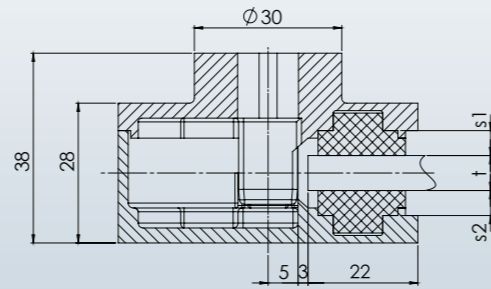

ESG Klemmbefestigung

Glashalter 55 x 55 x 35
konisch
geschliffen Korn 400

Artikel-Nr.	Abmessungen	Material	Glasstärke t	Anschluß	Gummiseibe s1 / s2
1 13 41 31	55 x 55	V2A	8	Flach	4 / 4
1 13 41 51	55 x 55	V2A	10	Flach	3 / 3
1 13 41 71	55 x 55	V2A	12	Flach	2 / 2

ESG Klemmbefestigung

Glashalter 55 x 55 x 35
konisch
geschliffen Korn 400

Artikel-Nr.	Abmessungen	Material	Glasstärke t	Anschluß	Gummiseibe s1 / s2
1 13 43 31	55 x 55	V2A	8	Ø 42,4	4 / 4
1 13 43 51	55 x 55	V2A	10	Ø 42,4	3 / 3
1 13 43 71	55 x 55	V2A	12	Ø 42,4	2 / 2

ESG Klemmbefestigung

Glashalter Ø 60
einseitig
geschliffen Korn 400

Artikel-Nr.	Abmessungen	Material	Glasstärke t	Anschluß	Gummiseibe s1 / s2
1 14 51 31	Ø 60	V2A	8	Flach	5 / 5
1 14 51 51	Ø 60	V2A	10	Flach	4 / 4
1 14 51 71	Ø 60	V2A	12	Flach	3 / 3