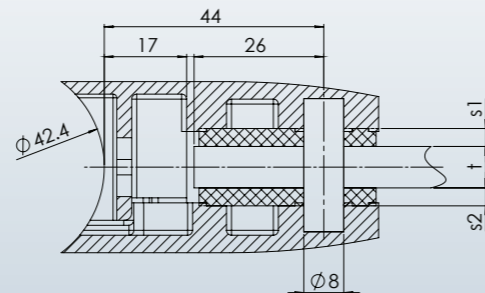

ESG Klemmbefestigung

Glashalter 45 x 45 x 25
4-eckig
geschliffen Korn 400

Artikel-Nr.	Abmessungen	Material	Glasstärke t	Anschluß	Gummischeibe s1 / s2
1 12 33 11	45 x 45	V2A	6	Ø 42,4	4,5 / 4,5
1 12 33 31	45 x 45	V2A	8	Ø 42,4	4 / 3
1 12 33 51	45 x 45	V2A	10	Ø 42,4	3 / 2

ESG Klemmbefestigung

Glashalter 55 x 55 x 26
4-eckig
geschliffen Korn 400

Artikel-Nr.	Abmessungen	Material	Glasstärke t	Anschluß	Gummischeibe s1 / s2
1 12 45 31	55 x 55	V2A	8	Ø 50,8	4,5 / 4,5
1 12 45 51	55 x 55	V2A	10	Ø 50,8	3,5 / 3,5
1 12 45 71	55 x 55	V2A	12	Ø 50,8	2,5 / 2,5

ESG Klemmbefestigung

Glashalter 55 x 55 x 35
konisch
geschliffen Korn 400

Artikel-Nr.	Abmessungen	Material	Glasstärke t	Anschluß	Gummiseibe s1 / s2
1 13 41 31	55 x 55	V2A	8	Flach	4 / 4
1 13 41 51	55 x 55	V2A	10	Flach	3 / 3
1 13 41 71	55 x 55	V2A	12	Flach	2 / 2

ESG Klemmbefestigung

Glashalter 55 x 55 x 35
konisch
geschliffen Korn 400

Artikel-Nr.	Abmessungen	Material	Glasstärke t	Anschluß	Gummiseibe s1 / s2
1 13 43 31	55 x 55	V2A	8	Ø 42,4	4 / 4
1 13 43 51	55 x 55	V2A	10	Ø 42,4	3 / 3
1 13 43 71	55 x 55	V2A	12	Ø 42,4	2 / 2