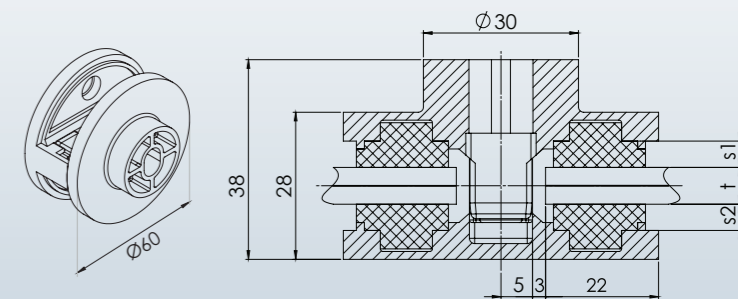

VSG Klemmbefestigung

Glashalter ø 60
beidseitig
geschliffen Korn 400

Artikel-Nr.	Abmessungen	Material	Glasstärke t	Anschluß	Gummischeibe s1 / s2
1 25 51 41	ø 60	V2A	8,76	Flach	5 / 4
1 25 51 61	ø 60	V2A	10,76	Flach	4 / 3