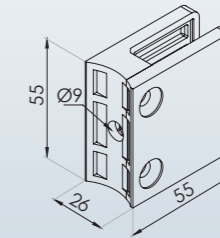

ESG Klemmbefestigung

Glashalter 55 x 55 x 26
4-eckig
geschliffen Korn 400

Artikel-Nr.	Abmessungen	Material	Glasstärke t	Anschluß	Gummischeibe s1 / s2
1 12 41 31	55 x 55	V2A	8	Flach	4,5 / 4,5
1 12 41 51	55 x 55	V2A	10	Flach	3,5 / 3,5
1 12 41 71	55 x 55	V2A	12	Flach	2,5 / 2,5

ESG Klemmbefestigung

Glashalter 45 x 45 x 25
4-eckig
geschliffen Korn 400

Artikel-Nr.	Abmessungen	Material	Glasstärke t	Anschluß	Gummischeibe s1 / s2
1 12 32 11	45 x 45	V2A	6	Ø 33,7	4,5 / 4,5
1 12 32 31	45 x 45	V2A	8	Ø 33,7	4 / 3
1 12 32 51	45 x 45	V2A	10	Ø 33,7	3 / 2

ESG Klemmbefestigung

Glashalter 55 x 55 x 26
4-eckig
geschliffen Korn 400

Artikel-Nr.	Abmessungen	Material	Glasstärke t	Anschluß	Gummischeibe s1 / s2
1 12 43 31	55 x 55	V2A	8	Ø 42,4	4,5 / 4,5
1 12 43 51	55 x 55	V2A	10	Ø 42,4	3,5 / 3,5
1 12 43 71	55 x 55	V2A	12	Ø 42,4	2,5 / 2,5