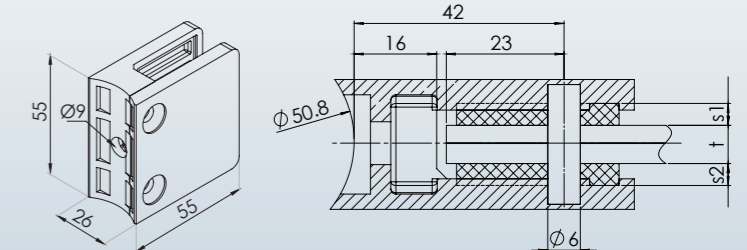

VSG Klemmbefestigung

Glashalter 55 x 55 x 26
4-eckig
geschliffen Korn 400

Artikel-Nr.	Abmessungen	Material	Glasstärke t	Anschluß	Gummischeibe s1 / s2
1 22 45 41	55 x 55	V2A	8,76	ø 50,8	4 / 4
1 22 45 61	55 x 55	V2A	10,76	ø 50,8	3 / 3
1 22 45 81	55 x 55	V2A	12,76	ø 50,8	2 / 2