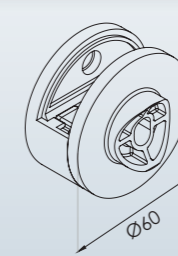

ESG Klemmbefestigung

Glashalter 50 x 40 x 25
D-förmig
geschliffen Korn 400

Artikel-Nr.	Abmessungen	Material	Glasstärke t	Anschluß	Gummischeibe s1 / s2
1 11 12 11	50 x 40	V2A	6	∅ 33,7	5 / 5
1 11 12 31	50 x 40	V2A	8	∅ 33,7	4 / 4
1 11 12 51	50 x 40	V2A	10	∅ 33,7	3 / 3

ESG Klemmbefestigung

Glashalter 55 x 55 x 35
konisch
geschliffen Korn 400

Artikel-Nr.	Abmessungen	Material	Glasstärke t	Anschluß	Gummiseibe s1 / s2
1 13 43 31	55 x 55	V2A	8	Ø 42,4	4 / 4
1 13 43 51	55 x 55	V2A	10	Ø 42,4	3 / 3
1 13 43 71	55 x 55	V2A	12	Ø 42,4	2 / 2

ESG Klemmbefestigung

Glashalter Ø 60
einseitig
geschliffen Korn 400

Artikel-Nr.	Abmessungen	Material	Glasstärke t	Anschluß	Gummiseibe s1 / s2
1 14 51 31	Ø 60	V2A	8	Flach	5 / 5
1 14 51 51	Ø 60	V2A	10	Flach	4 / 4
1 14 51 71	Ø 60	V2A	12	Flach	3 / 3

ESG Klemmbefestigung

Glashalter Ø 60
einseitig
geschliffen Korn 400

Artikel-Nr.	Abmessungen	Material	Glasstärke t	Anschluß	Gummiseibe s1 / s2
1 14 53 31	Ø 60	V2A	8	Ø 42,4	5 / 5
1 14 53 51	Ø 60	V2A	10	Ø 42,4	4 / 4
1 14 53 71	Ø 60	V2A	12	Ø 42,4	3 / 3