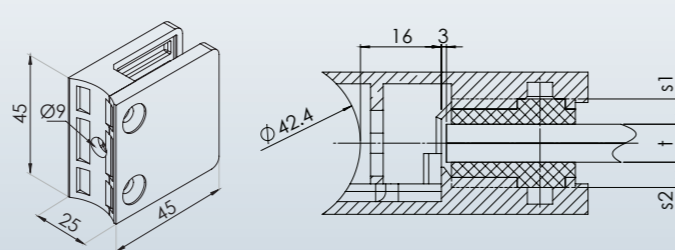

Artikel-Nr.	Abmessungen	Material	Glasstärke t	Anschluß	Gummischeibe s1 / s2
1 22 33 21	45 x 45	V2A	6,76	ø 42,4	4 / 4
1 22 33 41	45 x 45	V2A	8,76	ø 42,4	3 / 3
1 22 33 61	45 x 45	V2A	10,76	ø 42,4	2 / 2