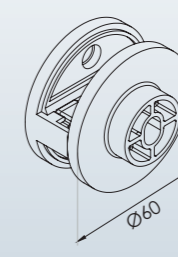

ESG Klemmbefestigung

Glashalter Ø 60
einseitig
geschliffen Korn 400

Artikel-Nr.	Abmessungen	Material	Glasstärke t	Anschluß	Gummiseibe s1 / s2
1 14 51 31	Ø 60	V2A	8	Flach	5 / 5
1 14 51 51	Ø 60	V2A	10	Flach	4 / 4
1 14 51 71	Ø 60	V2A	12	Flach	3 / 3

ESG Klemmbefestigung

Glashalter Ø 60
einseitig
geschliffen Korn 400

Artikel-Nr.	Abmessungen	Material	Glasstärke t	Anschluß	Gummiseibe s1 / s2
1 14 53 31	Ø 60	V2A	8	Ø 42,4	5 / 5
1 14 53 51	Ø 60	V2A	10	Ø 42,4	4 / 4
1 14 53 71	Ø 60	V2A	12	Ø 42,4	3 / 3

ESG Klemmbefestigung

Glashalter Ø 60
beidseitig
geschliffen Korn 400

Artikel-Nr.	Abmessungen	Material	Glasstärke t	Anschluß	Gummiseibe s1 / s2
1 15 51 31	Ø 60	V2A	8	Flach	5 / 5
1 15 51 51	Ø 60	V2A	10	Flach	4 / 4
1 15 51 71	Ø 60	V2A	12	Flach	3 / 3

ESG Klemmbefestigung

Glashalter Ø 60
beidseitig
geschliffen Korn 400

Artikel-Nr.	Abmessungen	Material	Glasstärke t	Anschluß	Gummiseibe s1 / s2
1 15 53 31	Ø 60	V2A	8	Ø 42,4	5 / 5
1 15 53 51	Ø 60	V2A	10	Ø 42,4	4 / 4
1 15 53 71	Ø 60	V2A	12	Ø 42,4	3 / 3