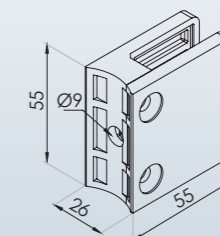

ESG Klemmbefestigung

Glashalter 55 x 55 x 26
4-eckig
geschliffen Korn 400

Artikel-Nr.	Abmessungen	Material	Glasstärke t	Anschluß	Gummischeibe s1 / s2
1 12 43 31	55 x 55	V2A	8	Ø 42,4	4,5 / 4,5
1 12 43 51	55 x 55	V2A	10	Ø 42,4	3,5 / 3,5
1 12 43 71	55 x 55	V2A	12	Ø 42,4	2,5 / 2,5

ESG Klemmbefestigung

Glashalter 45 x 45 x 25
4-eckig
geschliffen Korn 400

Artikel-Nr.	Abmessungen	Material	Glasstärke t	Anschluß	Gummischeibe s1 / s2
1 12 33 11	45 x 45	V2A	6	Ø 42,4	4,5 / 4,5
1 12 33 31	45 x 45	V2A	8	Ø 42,4	4 / 3
1 12 33 51	45 x 45	V2A	10	Ø 42,4	3 / 2

ESG Klemmbefestigung

Glashalter 55 x 55 x 26
4-eckig
geschliffen Korn 400

Artikel-Nr.	Abmessungen	Material	Glasstärke t	Anschluß	Gummischeibe s1 / s2
1 12 45 31	55 x 55	V2A	8	Ø 50,8	4,5 / 4,5
1 12 45 51	55 x 55	V2A	10	Ø 50,8	3,5 / 3,5
1 12 45 71	55 x 55	V2A	12	Ø 50,8	2,5 / 2,5