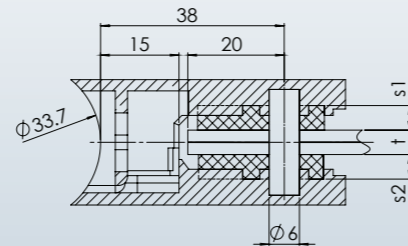

VSG Klemmbefestigung

Glashalter 50 x 40 x 25
D-förmig
geschliffen Korn 400

Artikel-Nr.	Abmessungen	Material	Glassstärke t	Anschluß	Gummischeibe s1 / s2
1 21 11 21	50 x 40	V2A	6,76	Flach	4,5 / 4,5
1 21 11 41	50 x 40	V2A	8,76	Flach	3,5 / 3,5
1 21 11 61	50 x 40	V2A	10,76	Flach	2,5 / 2,5

VSG Klemmbefestigung

Glashalter 65 x 45 x 26
D-förmig
geschliffen Korn 400

Artikel-Nr.	Abmessungen	Material	Glassstärke t	Anschluß	Gummischeibe s1 / s2
1 21 21 21	63 x 45	V2A	6,76	Flach	4,5 / 4
1 21 21 41	63 x 45	V2A	8,76	Flach	3,5 / 3
1 21 21 61	63 x 45	V2A	10,76	Flach	2,5 / 2,5

VSG Klemmbefestigung

Glashalter 50 x 40 x 25
D-förmig
geschliffen Korn 400

Artikel-Nr.	Abmessungen	Material	Glassstärke t	Anschluß	Gummischeibe s1 / s2
1 21 12 21	50 x 40	V2A	6,76	ø 33,7	4,5 / 4,5
1 21 12 41	50 x 40	V2A	8,76	ø 33,7	3,5 / 3,5
1 21 12 61	50 x 40	V2A	10,76	ø 33,7	2,5 / 2,5