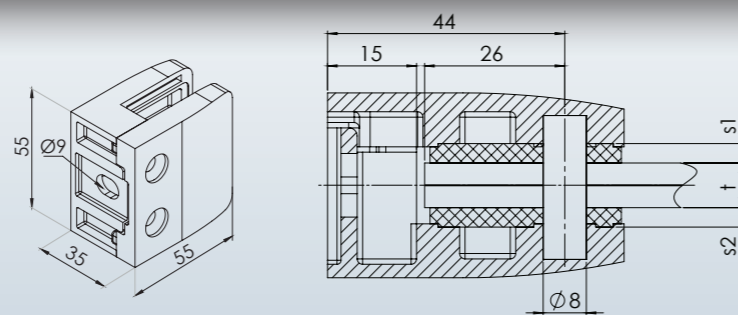

VSG Klemmbefestigung

Glashalter 55 x 55 x 35
konisch
geschliffen Korn 400

Artikel-Nr.	Abmessungen	Material	Glasstärke t	Anschluß	Gummischeibe s1 / s2
1 23 41 41	55 x 55	V2A	8,76	Flach	3,5 / 3,5
1 23 41 61	55 x 55	V2A	10,76	Flach	2,5 / 2,5
1 23 41 81	55 x 55	V2A	12,76	Flach	1,5 / 1,5