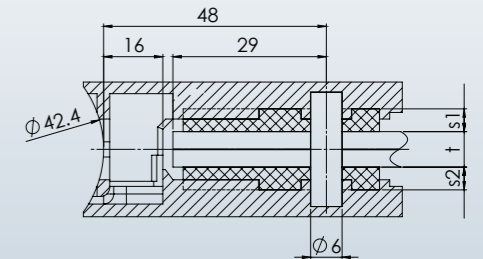

VSG Klemmbefestigung

Glashalter 50 x 40 x 25
D-förmig
geschliffen Korn 400

Artikel-Nr.	Abmessungen	Material	Glassstärke t	Anschluß	Gummischeibe s1 / s2
1 21 12 21	50 x 40	V2A	6,76	ø 33,7	4,5 / 4,5
1 21 12 41	50 x 40	V2A	8,76	ø 33,7	3,5 / 3,5
1 21 12 61	50 x 40	V2A	10,76	ø 33,7	2,5 / 2,5

VSG Klemmbefestigung

Glashalter 65 x 45 x 26
D-förmig
geschliffen Korn 400

Artikel-Nr.	Abmessungen	Material	Glassstärke t	Anschluß	Gummischeibe s1 / s2
1 21 23 21	63 x 45	V2A	6,76	ø 42,4	4,5 / 4
1 21 23 41	63 x 45	V2A	8,76	ø 42,4	3,5 / 3
1 21 23 61	63 x 45	V2A	10,76	ø 42,4	2,5 / 2,5